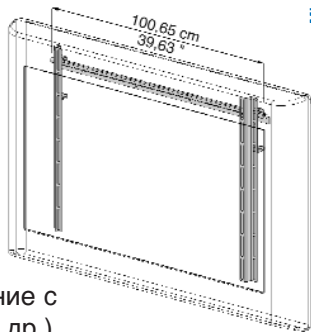

MAXI PRATICO

Cod. D003230

Неподвижная опора 0°/10° (по отношению к стене) для ЖД-экрана и ПЛАЗМА-экрана

Максимальная грузоподъемность: 100 Kg

Универсальное соединение с ТЕЛЕВИЗОРОМ (Vesa и др.)

PRATICO 0°/10°