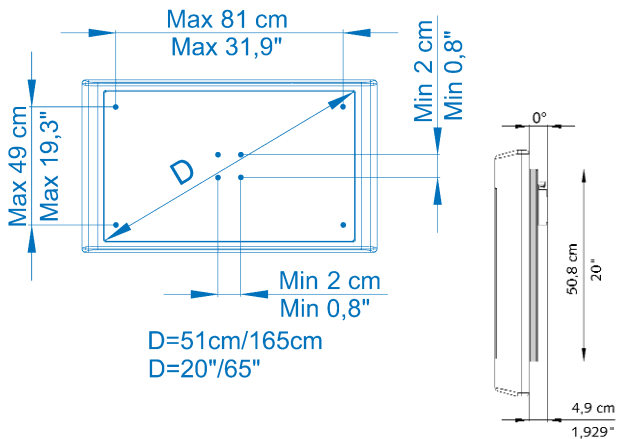

MAXI PRATICO

Cod. D003230

Неподвижная опора 0°/10° (по отношению к стене) для ЖД-экрана и ПЛАЗМА-экрана

Максимальная грузоподъемность: 100 Kg

Универсальное соединение с ТЕЛЕВИЗОРОМ (Vesa и др.)

PRATICO 0°/10°

Cod. D003030

Неподвижная опора 0°/10° (по отношению к стене) для ЖД-экрана и ПЛАЗМА-экрана

Максимальная грузоподъемность: 70 Kg

Универсальное соединение с ТЕЛЕВИЗОРОМ (Vesa и др.)

MINI PRATICO

Cod. D003220

FLAG 30

SEMPLICE 0°

Cod. D003010

Нерегулируемая опора 0° (параллельная к стене) для ЖК-экрана с соединением Vesa

Максимальная грузоподъемность: 30 Kg (Патент полезности)

Опора, подходящая ко всем видам ТЕЛЕВИЗОРА с соединением Vesa

SEMPLICE 10°

Cod. D003020

Нерегулируемая опора 10° (по отношению к стене) для ЖК-экрана с соединением Vesa

Максимальная грузоподъемность: 30 Kg (Патент полезности)

Опора, подходящая ко всем видам ТЕЛЕВИЗОРА с соединением Vesa