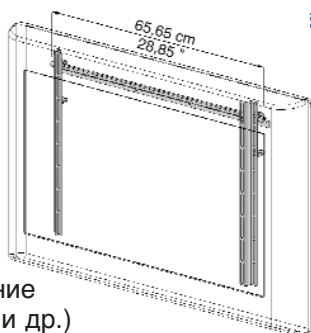

MINI PRATICO

Cod. D003220

Неподвижная опора 0°/10° (по отношению к стене) для ЖД-экрана и ПЛАЗМА-экрана

Максимальная грузоподъемность: 50 Kg

Универсальное соединение с ТЕЛЕВИЗОРОМ (Vesa и др.)