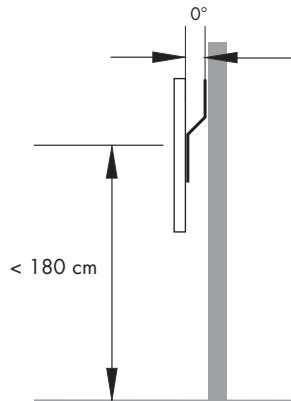

FLAG 30

SEMPLICE 0°

Cod. D003010

Нерегулируемая опора 0° (параллельная к стене) для ЖК-экрана с соединением Vesa

Максимальная грузоподъемность: 30 Kg (Патент полезности)

Опора, подходящая ко всем видам ТЕЛЕВИЗОРА с соединением Vesa