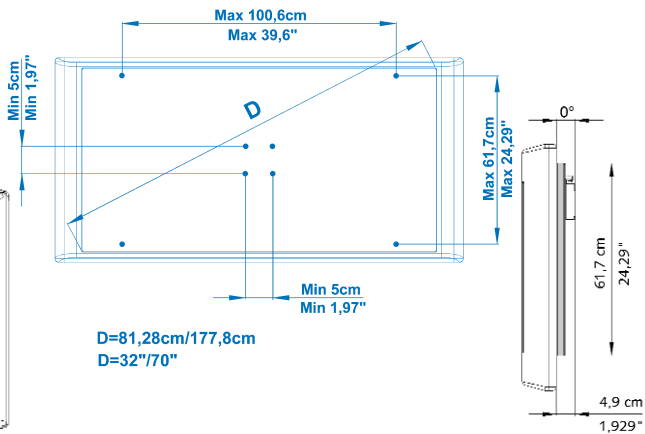

MAXI PRATICO

Cod. D003230

Неподвижная опора 0°/10° (по отношению к стене) для ЖД-экрана и ПЛАЗМА-экрана

Максимальная грузоподъемность: 100 Kg

Универсальное соединение с ТЕЛЕВИЗОРОМ (Vesa и др.)

PRATICO 0°/10°

Cod. D003030

Неподвижная опора 0°/10° (по отношению к стене) для ЖД-экрана и ПЛАЗМА-экрана

Максимальная грузоподъемность: 70 Kg

Универсальное соединение с ТЕЛЕВИЗОРОМ (Vesa и др.)

MINI PRATICO

Cod. D003220

Неподвижная опора 0°/10° (по отношению к стене) для ЖД-экрана и ПЛАЗМА-экрана

Максимальная грузоподъемность: 50 Kg

Универсальное соединение с ТЕЛЕВИЗОРОМ (Vesa и др.)

FIDO 100M

FIDO 70M

FIDO 70

FIDO 100

FIDO 40

FLAG 30

SEMPLICE 0°

Cod. D003010

Нерегулируемая опора 0° (параллельная к стене) для ЖК-экрана с соединением Vesa

Максимальная грузоподъемность: 30 Kg (Патент полезности)

Опора, подходящая ко всем видам ТЕЛЕВИЗОРА с соединением Vesa