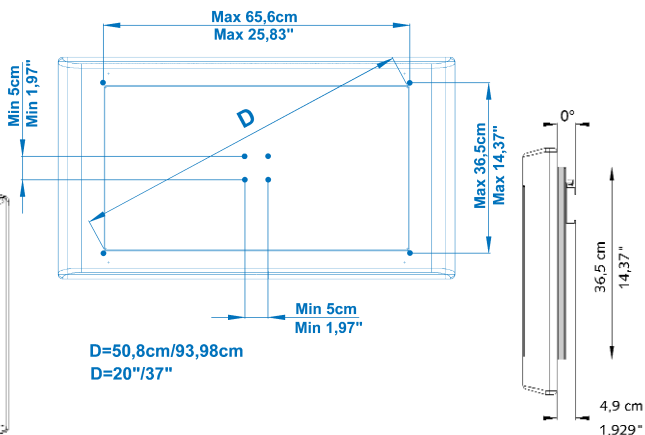

MAXI PRATICO

Cod. D003230

Неподвижная опора 0°/10° (по отношению к стене) для ЖД-экрана и ПЛАЗМА-экрана

Максимальная грузоподъемность: 100 Kg

Универсальное соединение с ТЕЛЕВИЗОРОМ (Vesa и др.)

PRATICO 0°/10°

Cod. D003030

Неподвижная опора 0°/10° (по отношению к стене) для ЖД-экрана и ПЛАЗМА-экрана

Максимальная грузоподъемность: 70 Kg

Универсальное соединение с ТЕЛЕВИЗОРОМ (Vesa и др.)

MINI PRATICO

Cod. D003220

Неподвижная опора 0°/10° (по отношению к стене) для ЖД-экрана и ПЛАЗМА-экрана

Максимальная грузоподъемность: 50 Kg

Универсальное соединение с ТЕЛЕВИЗОРОМ (Vesa и др.)

FIDO 100M

FIDO 70M

FIDO 70

FIDO 100

FIDO 40

FLAG 30

SEMPLICE 0°

Cod. D003010

Нерегулируемая опора 0° (параллельная к стене) для ЖК-экрана с соединением Vesa

Максимальная грузоподъемность: 30 Kg (Патент полезности)

Опора, подходящая ко всем видам ТЕЛЕВИЗОРА с соединением Vesa