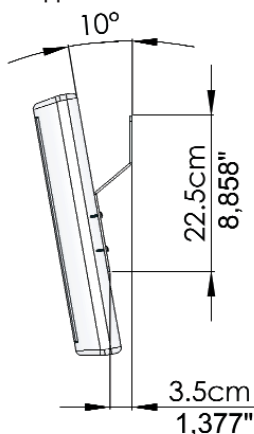

SEMPLICE 10°

Cod. D003020

Нерегулируемая опора 10° (по отношению к стене) для ЖК-экрана с соединением Vesa

Максимальная грузоподъемность: 30 Kg (Патент полезности)

Опора, подходящая ко всем видам ТЕЛЕВИЗОРА с соединением Vesa