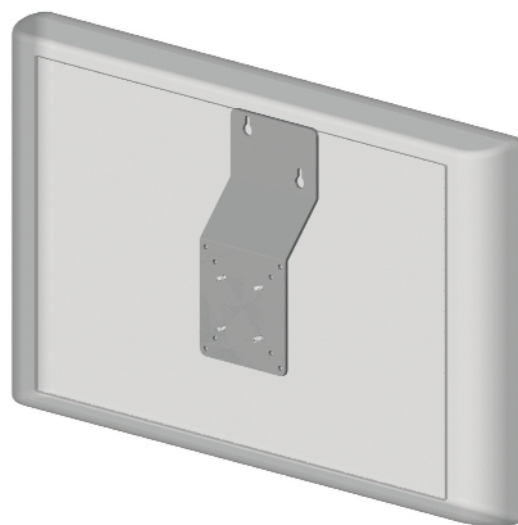

MAXI PRATICO

Cod. D003230

Неподвижная опора 0°/10° (по отношению к стене) для ЖД-экрана и ПЛАЗМА-экрана

Максимальная грузоподъемность: 100 Kg

Универсальное соединение с ТЕЛЕВИЗОРОМ (Vesa и др.)

PRATICO 0°/10°

Cod. D003030

Неподвижная опора 0°/10° (по отношению к стене) для ЖД-экрана и ПЛАЗМА-экрана

Максимальная грузоподъемность: 70 Kg

Универсальное соединение с ТЕЛЕВИЗОРОМ (Vesa и др.)

MINI PRATICO

Cod. D003220

FLAG 30

SEMPLICE 0°

Cod. D003010

Нерегулируемая опора 0° (параллельная к стене) для ЖК-экрана с соединением Vesa

Максимальная грузоподъемность: 30 Kg (Патент полезности)

Опора, подходящая ко всем видам ТЕЛЕВИЗОРА с соединением Vesa

SEMPLICE 10°

Cod. D003020

Нерегулируемая опора 10° (по отношению к стене) для ЖК-экрана с соединением Vesa

Максимальная грузоподъемность: 30 Kg (Патент полезности)

Опора, подходящая ко всем видам ТЕЛЕВИЗОРА с соединением Vesa