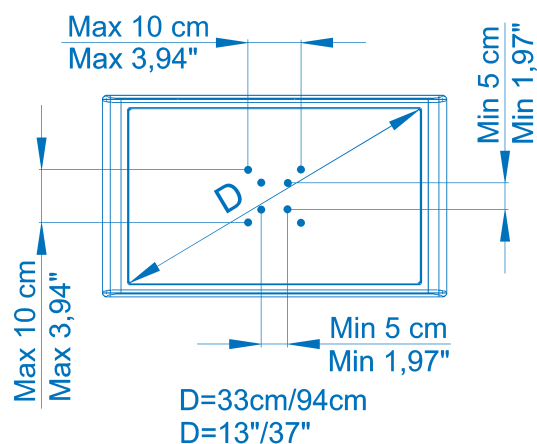

FLAG 30

SEMPLICE 0°

Cod. D003010

Нерегулируемая опора 0° (параллельная к стене) для ЖК-экрана с соединением Vesa

Максимальная грузоподъемность: 30 Kg (Патент полезности)

Опора, подходящая ко всем видам ТЕЛЕВИЗОРА с соединением Vesa