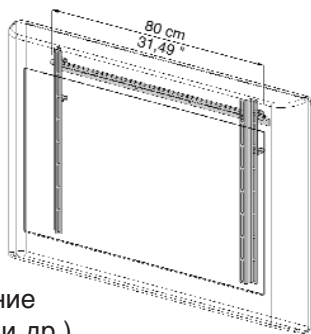

MAXI PRATICO

Cod. D003230

Неподвижная опора 0°/10° (по отношению к стене) для ЖД-экрана и ПЛАЗМА-экрана

Максимальная грузоподъемность: 100 Kg

Универсальное соединение с ТЕЛЕВИЗОРОМ (Vesa и др.)

PRATICO 0°/10°

Cod. D003030

Неподвижная опора 0°/10° (по отношению к стене) для ЖД-экрана и ПЛАЗМА-экрана

Максимальная грузоподъемность: 70 Kg

Универсальное соединение с ТЕЛЕВИЗОРОМ (Vesa и др.)

MINI PRATICO

Cod. D003220