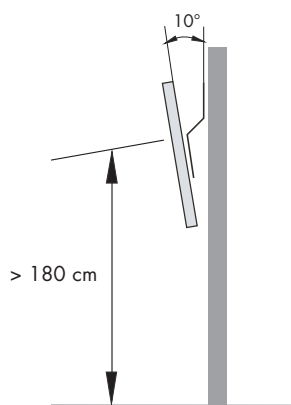

SEMPLICE 10°

Cod. D003020

Нерегулируемая опора 10° (по отношению к стене) для ЖК-экрана с соединением Vesa

Максимальная грузоподъемность: 30 Kg (Патент полезности)

Опора, подходящая ко всем видам ТЕЛЕВИЗОРА с соединением Vesa