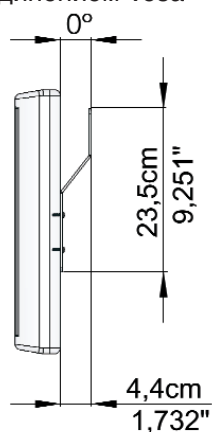

FLAG 30

SEMPLICE 0°

Cod. D003010

Нерегулируемая опора 0° (параллельная к стене) для ЖК-экрана с соединением Vesa

Максимальная грузоподъемность: 30 Kg (Патент полезности)

Опора, подходящая ко всем видам ТЕЛЕВИЗОРА с соединением Vesa