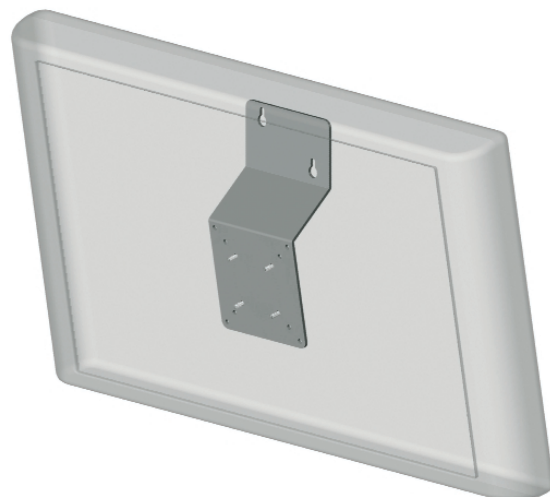

MAXI PRATICO

Cod. D003230

Неподвижная опора 0°/10° (по отношению к стене) для ЖД-экрана и ПЛАЗМА-экрана

Максимальная грузоподъемность: 100 Kg

Универсальное соединение с ТЕЛЕВИЗОРОМ (Vesa и др.)

PRATICO 0°/10°

Cod. D003030

Неподвижная опора 0°/10° (по отношению к стене) для ЖД-экрана и ПЛАЗМА-экрана

Максимальная грузоподъемность: 70 Kg

Универсальное соединение с ТЕЛЕВИЗОРОМ (Vesa и др.)

MINI PRATICO

Cod. D003220

FLAG 30

SEMPLICE 0°

Cod. D003010

Нерегулируемая опора 0° (параллельная к стене) для ЖК-экрана с соединением Vesa

Максимальная грузоподъемность: 30 Kg (Патент полезности)

Опора, подходящая ко всем видам ТЕЛЕВИЗОРА с соединением Vesa

SEMPLICE 10°

Cod. D003020

Нерегулируемая опора 10° (по отношению к стене) для ЖК-экрана с соединением Vesa

Максимальная грузоподъемность: 30 Kg (Патент полезности)

Опора, подходящая ко всем видам ТЕЛЕВИЗОРА с соединением Vesa