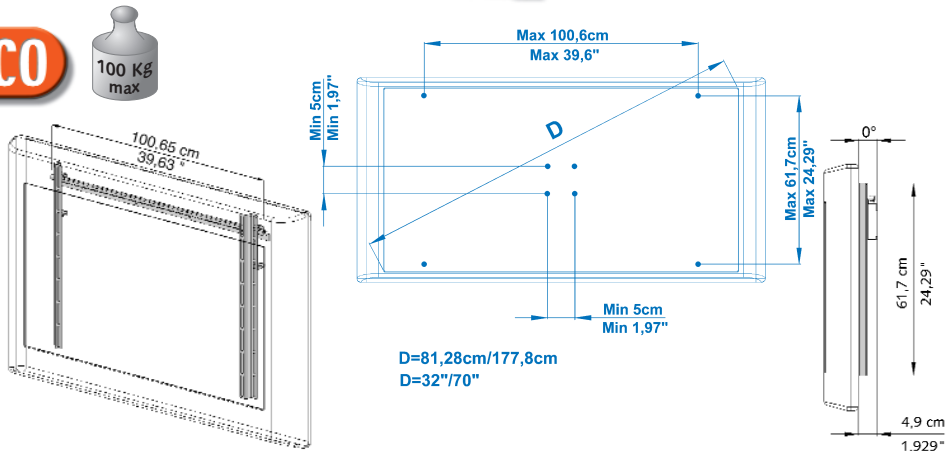

## MAXI PRATICO

Cod. D003230

Uchwyt stały 0°/10°  
(w stosunku do płaszczyzny ściany) dla monitorów LCD i PLAZMA

Udźwig maksymalny:  
100 Kg

Przyłącze uniwersalne do TV (Vesa i nie)

## PRATICO 0°/10°

Cod. D003030

Uchwyt stały 0°/10°  
(w stosunku do płaszczyzny ściany) dla monitorów LCD i PLAZMA

Udźwig maksymalny:  
70 Kg

Przyłącze uniwersalne do TV (Vesa i nie)

## MINI PRATICO

Cod. D003220

Uchwyt stały 0°/10°  
(w stosunku do płaszczyzny ściany) dla monitorów LCD i PLAZMA

Udźwig maksymalny:  
50 Kg

Przyłącze uniwersalne do TV (Vesa i nie)

- FIDO 100M
- FIDO 70M
- FIDO 70
- FIDO 100
- FIDO 40
- FIDO 30
- PRATICO 0°/10°
- MINI PRATICO
- MAXI PRATICO
- SEMPLICE 0°
- SEMPLICE 10°
- MACISTE
- ERCOLE
- ERCOLINO
- FIDO 40 BASE
- FIDO 35 BASE
- FIDO 30 BASE
- FLAG 50M
- FLAG 40M
- FLAG 30M
- FLAG 50
- FLAG 40
- FLAG 30
- 
- 
- 
-

# SEMPLICE 0°

Cod. D003010

Uchwyt bez regulacji 0° (równoległy do ściany) dla monitorów LCD ze złączem Vesa

Udźwig maksymalny: 30 Kg (Patent użytkowy)

Uchwyt odpowiedni dla wszystkich rodzajów TV wyposażonych w złącza Vesa