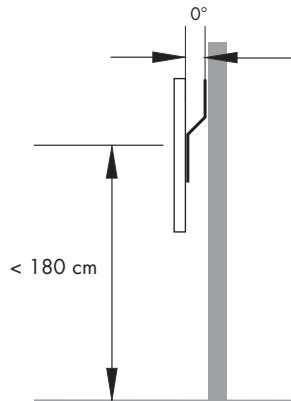

## MINI PRATICO

Cod. D003220

Uchwyt stały 0°/10°  
(w stosunku do płaszczyzny ściany) dla monitorów LCD i PLAZMA

Udźwig maksymalny:  
50 Kg

Przyłącze uniwersalne do TV (Vesa i nie)

- FIDO 100M
- FIDO 70M
- FIDO 70
- FIDO 100
- FIDO 40
- FIDO 30
- PRATICO 0°/10°
- MINI PRATICO
- MAXI PRATICO
- SEMPLICE 0°
- SEMPLICE 10°
- MACISTE
- ERCOLE
- ERCOLINO
- FIDO 40 BASE
- FIDO 35 BASE
- FIDO 30 BASE
- FLAG 50M
- FLAG 40M
- FLAG 30M
- FLAG 50
- FLAG 40
- FLAG 30
- 
- 
- 
-

# SEMPLICE 0°

Cod. D003010

Uchwyt bez regulacji 0° (równoległy do ściany) dla monitorów LCD ze złączem Vesa

Udźwig maksymalny: 30 Kg (Patent użytkowy)

Uchwyt odpowiedni dla wszystkich rodzajów TV wyposażonych w złącza Vesa

# SEMPLICE 10°

Cod. D003020

Uchwyt bez regulacji 10° (w stosunku do płaszczyzny ściany) dla monitorów LCD ze złączem Vesa

Udźwig maksymalny: 30 Kg (Patent użytkowy)

Uchwyt odpowiedni dla wszystkich rodzajów TV wyposażonych w złącza Vesa