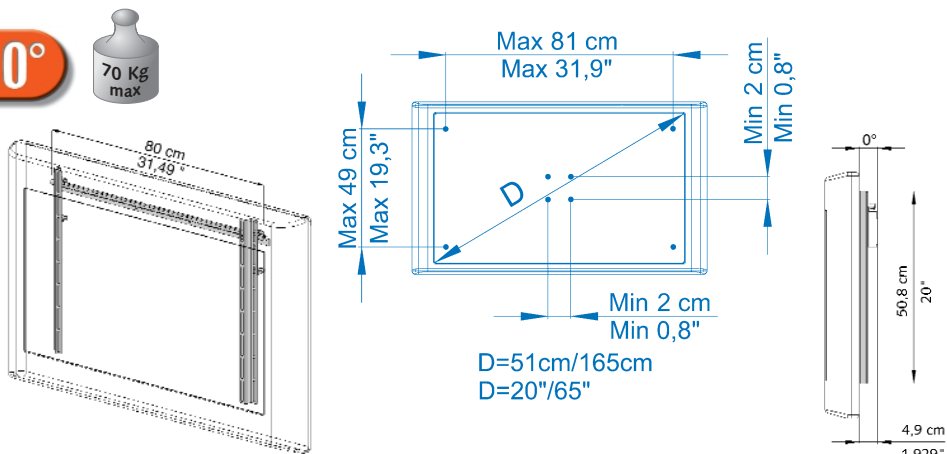

## PRATICO 0°/10°

Cod. D003030

Uchwyt stały 0°/10°  
(w stosunku do płaszczyzny ściany) dla monitorów LCD i PLAZMA

Udźwig maksymalny:  
70 Kg

Przyłącze uniwersalne do TV (Vesa i nie)

## MINI PRATICO

Cod. D003220

Uchwyt stały 0°/10°  
(w stosunku do płaszczyzny ściany) dla monitorów LCD i PLAZMA

Udźwig maksymalny:  
50 Kg

Przyłącze uniwersalne do TV (Vesa i nie)

- FIDO 100M
- FIDO 70M
- FIDO 70
- FIDO 100
- FIDO 40
- FIDO 30
- PRATICO 0°/10°
- MINI PRATICO
- MAXI PRATICO
- SEMPLICE 0°
- SEMPLICE 10°
- MACISTE
- ERCOLE
- ERCOLINO
- FIDO 40 BASE
- FIDO 35 BASE
- FIDO 30 BASE
- FLAG 50M
- FLAG 40M
- FLAG 30M
- FLAG 50
- FLAG 40
- FLAG 30
- 
- 
- 
-

# SEMPLICE 0°

Cod. D003010

Uchwyt bez regulacji 0° (równoległy do ściany) dla monitorów LCD ze złączem Vesa

Udźwig maksymalny: 30 Kg (Patent użytkowy)

Uchwyt odpowiedni dla wszystkich rodzajów TV wyposażonych w złącza Vesa

# SEMPLICE 10°

Cod. D003020

Uchwyt bez regulacji 10° (w stosunku do płaszczyzny ściany) dla monitorów LCD ze złączem Vesa

Udźwig maksymalny: 30 Kg (Patent użytkowy)

Uchwyt odpowiedni dla wszystkich rodzajów TV wyposażonych w złącza Vesa