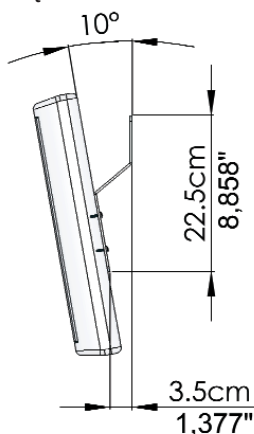

## MINI PRATICO

Cod. D003220

Uchwyt stały 0°/10°  
(w stosunku do płaszczyzny ściany) dla monitorów LCD i PLAZMA

Udźwig maksymalny:  
50 Kg

Przyłącze uniwersalne do TV (Vesa i nie)

- FIDO 100M
- FIDO 70M
- FIDO 70
- FIDO 100
- FIDO 40
- FIDO 30
- PRATICO 0°/10°
- MINI PRATICO
- MAXI PRATICO
- SEMPLICE 0°
- SEMPLICE 10°
- MACISTE
- ERCOLE
- ERCOLINO
- FIDO 40 BASE
- FIDO 35 BASE
- FIDO 30 BASE
- FLAG 50M
- FLAG 40M
- FLAG 30M
- FLAG 50
- FLAG 40
- FLAG 30
- 
- 
- 
-

# SEMPLICE 0°

Cod. D003010

Uchwyt bez regulacji 0° (równoległy do ściany) dla monitorów LCD ze złączem Vesa

Udźwig maksymalny: 30 Kg (Patent użytkowy)

Uchwyt odpowiedni dla wszystkich rodzajów TV wyposażonych w złącza Vesa

# SEMPLICE 10°

Cod. D003020

Uchwyt bez regulacji 10° (w stosunku do płaszczyzny ściany) dla monitorów LCD ze złączem Vesa

Udźwig maksymalny: 30 Kg (Patent użytkowy)

Uchwyt odpowiedni dla wszystkich rodzajów TV wyposażonych w złącza Vesa