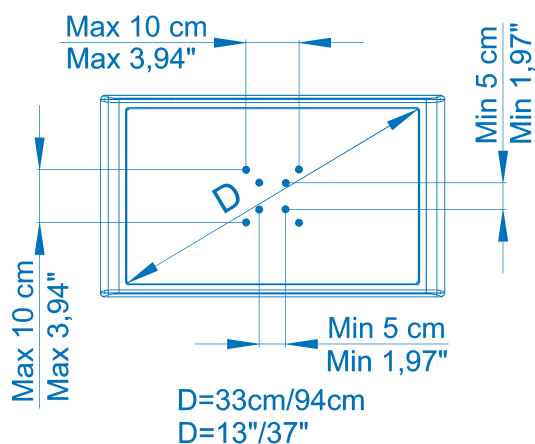

## PRATICO 0°/10°

Cod. D003030

Uchwyt stały 0°/10°  
(w stosunku do płaszczyzny ściany) dla monitorów LCD i PLAZMA

Udźwig maksymalny:  
70 Kg

Przyłącze uniwersalne do TV (Vesa i nie)

## MINI PRATICO

Cod. D003220

Uchwyt stały 0°/10°  
(w stosunku do płaszczyzny ściany) dla monitorów LCD i PLAZMA

Udźwig maksymalny:  
50 Kg

Przyłącze uniwersalne do TV (Vesa i nie)

- FIDO 100M
- FIDO 70M
- FIDO 70
- FIDO 100
- FIDO 40
- FIDO 30
- PRATICO 0°/10°
- MINI PRATICO
- MAXI PRATICO
- SEMPLICE 0°
- SEMPLICE 10°
- MACISTE
- ERCOLE
- ERCOLINO
- FIDO 40 BASE
- FIDO 35 BASE
- FIDO 30 BASE
- FLAG 50M
- FLAG 40M
- FLAG 30M
- FLAG 50
- FLAG 40
- FLAG 30
- 
- 
- 
-

# SEMPLICE 0°

Cod. D003010

Uchwyt bez regulacji 0° (równoległy do ściany) dla monitorów LCD ze złączem Vesa

Udźwig maksymalny: 30 Kg (Patent użytkowy)

Uchwyt odpowiedni dla wszystkich rodzajów TV wyposażonych w złącza Vesa

# SEMPLICE 10°

Cod. D003020

Uchwyt bez regulacji 10° (w stosunku do płaszczyzny ściany) dla monitorów LCD ze złączem Vesa

Udźwig maksymalny: 30 Kg (Patent użytkowy)

Uchwyt odpowiedni dla wszystkich rodzajów TV wyposażonych w złącza Vesa