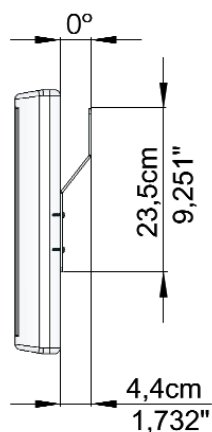

## MINI PRATICO

Cod. D003220

Uchwyt stały 0°/10°  
(w stosunku do płaszczyzny ściany) dla monitorów LCD i PLAZMA

Udźwig maksymalny:  
50 Kg

Przyłącze uniwersalne do TV (Vesa i nie)

- FIDO 100M
- FIDO 70M
- FIDO 70
- FIDO 100
- FIDO 40
- FIDO 30
- PRATICO 0°/10°
- MINI PRATICO
- MAXI PRATICO
- SEMPLICE 0°
- SEMPLICE 10°
- MACISTE
- ERCOLE
- ERCOLINO
- FIDO 40 BASE
- FIDO 35 BASE
- FIDO 30 BASE
- FLAG 50M
- FLAG 40M
- FLAG 30M
- FLAG 50
- FLAG 40
- FLAG 30
- 
- 
- 
-

# SEMPLICE 0°

Cod. D003010

Uchwyt bez regulacji 0° (równoległy do ściany) dla monitorów LCD ze złączem Vesa

Udźwig maksymalny: 30 Kg (Patent użytkowy)

Uchwyt odpowiedni dla wszystkich rodzajów TV wyposażonych w złącza Vesa

# SEMPLICE 10°

Cod. D003020

Uchwyt bez regulacji 10° (w stosunku do płaszczyzny ściany) dla monitorów LCD ze złączem Vesa

Udźwig maksymalny: 30 Kg (Patent użytkowy)

Uchwyt odpowiedni dla wszystkich rodzajów TV wyposażonych w złącza Vesa