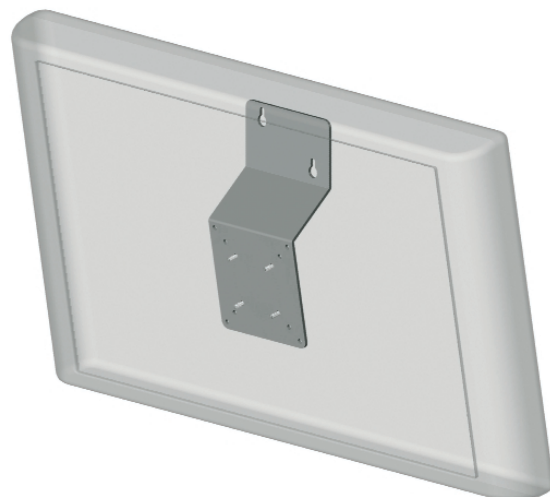

## MAXI PRATICO

Cod. D003230

Uchwyt stały 0°/10°  
(w stosunku do płaszczyzny ściany) dla monitorów LCD i PLAZMA

Udźwig maksymalny:  
100 Kg

Przyłącze uniwersalne do TV (Vesa i nie)

## MINI PRATICO

Cod. D003220

Uchwyt stały 0°/10°  
(w stosunku do płaszczyzny ściany) dla monitorów LCD i PLAZMA

Udźwig maksymalny:  
50 Kg

Przyłącze uniwersalne do TV (Vesa i nie)

- FIDO 100M
- FIDO 70M
- FIDO 70
- FIDO 100
- FIDO 40
- FIDO 30
- PRATICO 0°/10°
- MINI PRATICO
- MAXI PRATICO
- SEMPLICE 0°
- SEMPLICE 10°
- MACISTE
- ERCOLE
- ERCOLINO
- FIDO 40 BASE
- FIDO 35 BASE
- FIDO 30 BASE
- FLAG 50M
- FLAG 40M
- FLAG 30M
- FLAG 50
- FLAG 40
- FLAG 30
- 
- 
- 
-

# SEMPLICE 0°

Cod. D003010

Uchwyt bez regulacji 0° (równoległy do ściany) dla monitorów LCD ze złączem Vesa

Udźwig maksymalny: 30 Kg (Patent użytkowy)

Uchwyt odpowiedni dla wszystkich rodzajów TV wyposażonych w złącza Vesa

# SEMPLICE 10°

Cod. D003020

Uchwyt bez regulacji 10° (w stosunku do płaszczyzny ściany) dla monitorów LCD ze złączem Vesa

Udźwig maksymalny: 30 Kg (Patent użytkowy)

Uchwyt odpowiedni dla wszystkich rodzajów TV wyposażonych w złącza Vesa