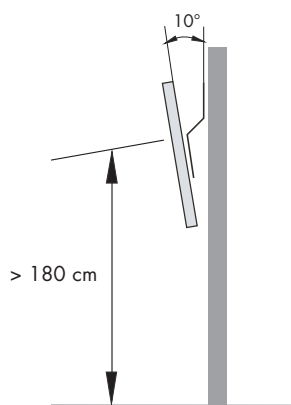

# SEMPLICE 0°

Cod. D003010

Uchwyt bez regulacji 0° (równoległy do ściany) dla monitorów LCD ze złączem Vesa

Udźwig maksymalny: 30 Kg (Patent użytkowy)

Uchwyt odpowiedni dla wszystkich rodzajów TV wyposażonych w złącza Vesa

# SEMPLICE 10°

Cod. D003020

Uchwyt bez regulacji 10° (w stosunku do płaszczyzny ściany) dla monitorów LCD ze złączem Vesa

Udźwig maksymalny: 30 Kg (Patent użytkowy)

Uchwyt odpowiedni dla wszystkich rodzajów TV wyposażonych w złącza Vesa