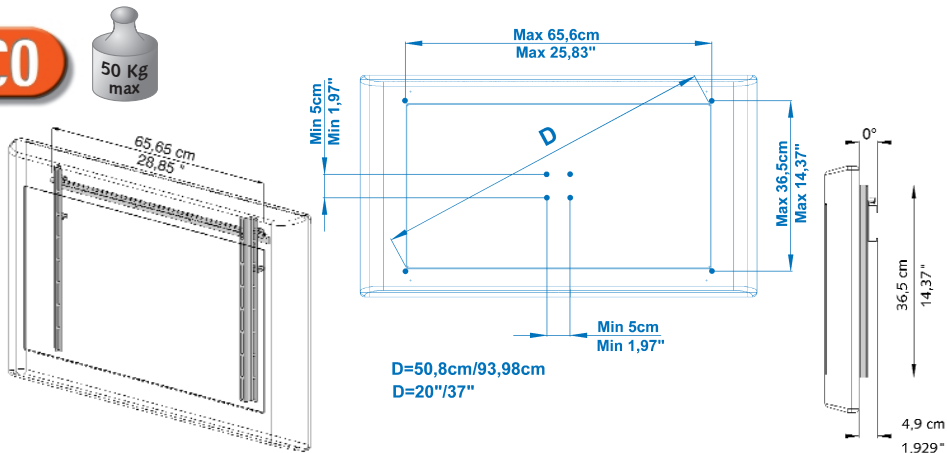

## PRATICO 0°/10°

Cod. D003030

Uchwyt stały 0°/10°  
(w stosunku do płaszczyzny ściany) dla monitorów LCD i PLAZMA

Udźwig maksymalny:  
70 Kg

Przyłącze uniwersalne do TV (Vesa i nie)

## MINI PRATICO

Cod. D003220

Uchwyt stały 0°/10°  
(w stosunku do płaszczyzny ściany) dla monitorów LCD i PLAZMA

Udźwig maksymalny:  
50 Kg

Przyłącze uniwersalne do TV (Vesa i nie)

- FIDO 100M
- FIDO 70M
- FIDO 70
- FIDO 100
- FIDO 40
- FIDO 30
- PRATICO 0°/10°
- MINI PRATICO
- MAXI PRATICO
- SEMPLICE 0°
- SEMPLICE 10°
- MACISTE
- ERCOLE
- ERCOLINO
- FIDO 40 BASE
- FIDO 35 BASE
- FIDO 30 BASE
- FLAG 50M
- FLAG 40M
- FLAG 30M
- FLAG 50
- FLAG 40
- FLAG 30
- 
- 
- 
-

# SEMPLICE 0°

Cod. D003010

Uchwyt bez regulacji 0° (równoległy do ściany) dla monitorów LCD ze złączem Vesa

Udźwig maksymalny: 30 Kg (Patent użytkowy)

Uchwyt odpowiedni dla wszystkich rodzajów TV wyposażonych w złącza Vesa

# SEMPLICE 10°

Cod. D003020

Uchwyt bez regulacji 10° (w stosunku do płaszczyzny ściany) dla monitorów LCD ze złączem Vesa

Udźwig maksymalny: 30 Kg (Patent użytkowy)

Uchwyt odpowiedni dla wszystkich rodzajów TV wyposażonych w złącza Vesa