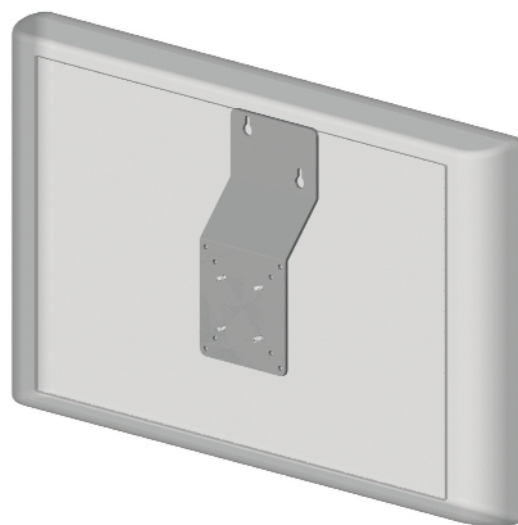

## MAXI PRATICO

Cod. D003230

Uchwyt stały 0°/10°  
(w stosunku do płaszczyzny ściany) dla monitorów LCD i PLAZMA

Udźwig maksymalny:  
100 Kg

Przyłącze uniwersalne do TV (Vesa i nie)

## MINI PRATICO

Cod. D003220

Uchwyt stały 0°/10°  
(w stosunku do płaszczyzny ściany) dla monitorów LCD i PLAZMA

Udźwig maksymalny:  
50 Kg

Przyłącze uniwersalne do TV (Vesa i nie)

- FIDO 100M
- FIDO 70M
- FIDO 70
- FIDO 100
- FIDO 40
- FIDO 30
- PRATICO 0°/10°
- MINI PRATICO
- MAXI PRATICO
- SEMPLICE 0°
- SEMPLICE 10°
- MACISTE
- ERCOLE
- ERCOLINO
- FIDO 40 BASE
- FIDO 35 BASE
- FIDO 30 BASE
- FLAG 50M
- FLAG 40M
- FLAG 30M
- FLAG 50
- FLAG 40
- FLAG 30
- 
- 
- 
-

# SEMPLICE 0°

Cod. D003010

Uchwyt bez regulacji 0° (równoległy do ściany) dla monitorów LCD ze złączem Vesa

Udźwig maksymalny: 30 Kg (Patent użytkowy)

Uchwyt odpowiedni dla wszystkich rodzajów TV wyposażonych w złącza Vesa

# SEMPLICE 10°

Cod. D003020

Uchwyt bez regulacji 10° (w stosunku do płaszczyzny ściany) dla monitorów LCD ze złączem Vesa

Udźwig maksymalny: 30 Kg (Patent użytkowy)

Uchwyt odpowiedni dla wszystkich rodzajów TV wyposażonych w złącza Vesa