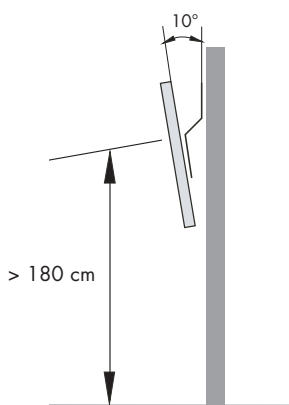

# SEMPLICE 10°

Cod. D003020

Υποστήριγμα χωρίς ρυθμίσεις 10° (σε σχέση με τον τοίχο) για LCD με σύνδεση Vesa.

Μέγιστη ικανότητα: 30 Kg (Δίπλωμα ευρεσιτεχνίας χρησιμότητας).

Υποστήριγμα κατάλληλο για όλους τους τύπους TV που διαθέτουν σύνδεση Vesa.