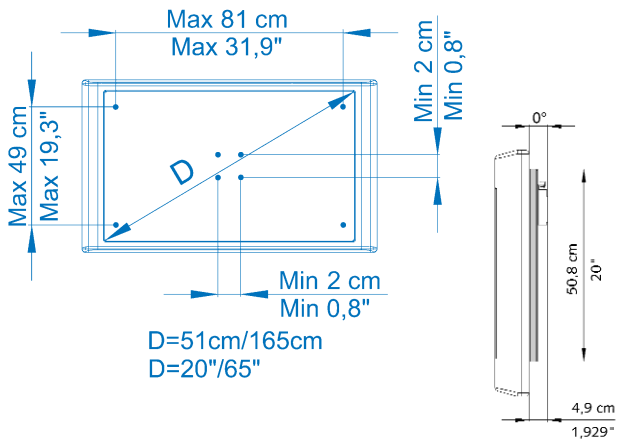

## MAXI PRATICO

Cod. D003230

Σταθερό υποστήριγμα 0°/10° (σε σχέση με τον τοίχο) για LCD και PLASMA.

Μέγιστη ικανότητα: 100 Kg

Σύνδεση γενικού τύπου στην TV (Vesa και μη).

## PRATICO 0°/10°

Cod. D003030

Σταθερό υποστήριγμα 0°/10° (σε σχέση με τον τοίχο) για LCD και PLASMA.

Μέγιστη ικανότητα: 70 Kg

Σύνδεση γενικού τύπου στην TV (Vesa και μη).

## MINI PRATICO

Cod. D003220

Σταθερό υποστήριγμα 0°/10° (σε σχέση με τον τοίχο) για LCD και PLASMA.

Μέγιστη ικανότητα: 50 Kg

Σύνδεση γενικού τύπου στην TV (Vesa και μη).

# SEMPLICE 0°

Cod. D003010

Υποστήριγμα χωρίς ρυθμίσεις 0° (παράλληλα στον τοίχο) για LCD με σύνδεση Vesa.

Μέγιστη ικανότητα: 30 Kg (Δίπλωμα ευρεσιτεχνίας χρησιμότητας).

Υποστήριγμα κατάλληλο για όλους τους τύπους TV που διαθέτουν σύνδεση Vesa.