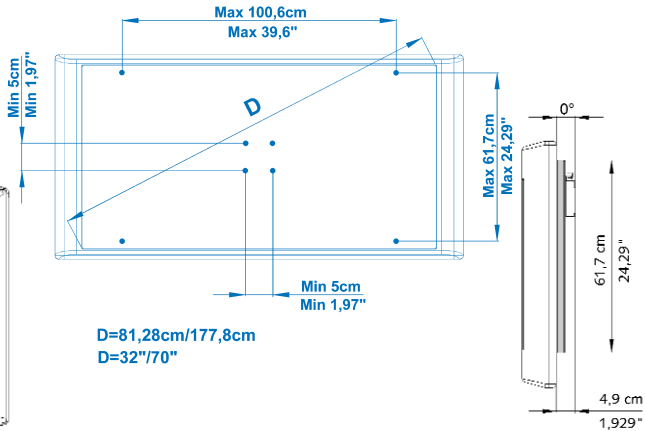

## MAXI PRATICO

Cod. D003230

Σταθερό υποστήριγμα 0°/10° (σε σχέση με τον τοίχο) για LCD και PLASMA.

Μέγιστη ικανότητα: 100 Kg

Σύνδεση γενικού τύπου στην TV (Vesa και μη).

## PRATICO 0°/10°

Cod. D003030

Σταθερό υποστήριγμα 0°/10° (σε σχέση με τον τοίχο) για LCD και PLASMA.

Μέγιστη ικανότητα: 70 Kg

Σύνδεση γενικού τύπου στην TV (Vesa και μη).

## MINI PRATICO

Cod. D003220

Σταθερό υποστήριγμα 0°/10° (σε σχέση με τον τοίχο) για LCD και PLASMA.

Μέγιστη ικανότητα: 50 Kg

Σύνδεση γενικού τύπου στην TV (Vesa και μη).

# SEMPLICE 0°

Cod. D003010

Υποστήριγμα χωρίς ρυθμίσεις 0° (παράλληλα στον τοίχο) για LCD με σύνδεση Vesa.

Μέγιστη ικανότητα: 30 Kg (Δίπλωμα ευρεσιτεχνίας χρησιμότητας).

Υποστήριγμα κατάλληλο για όλους τους τύπους TV που διαθέτουν σύνδεση Vesa.