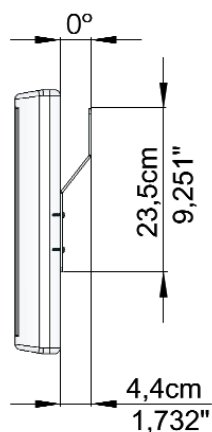

## MINI PRATICO

Cod. D003220

Σταθερό υποστήριγμα 0°/10° (σε σχέση με τον τοίχο) για LCD και PLASMA.

Μέγιστη ικανότητα: 50 Kg

Σύνδεση γενικού τύπου στην TV (Vesa και μη).

# SEMPLICE 0°

Cod. D003010

Υποστήριγμα χωρίς ρυθμίσεις 0° (παράλληλα στον τοίχο) για LCD με σύνδεση Vesa.

Μέγιστη ικανότητα: 30 Kg (Δίπλωμα ευρεσιτεχνίας χρησιμότητας).

Υποστήριγμα κατάλληλο για όλους τους τύπους TV που διαθέτουν σύνδεση Vesa.

# SEMPLICE 10°

Cod. D003020

Υποστήριγμα χωρίς ρυθμίσεις 10° (σε σχέση με τον τοίχο) για LCD με σύνδεση Vesa.

Μέγιστη ικανότητα: 30 Kg (Δίπλωμα ευρεσιτεχνίας χρησιμότητας).

Υποστήριγμα κατάλληλο για όλους τους τύπους TV που διαθέτουν σύνδεση Vesa.