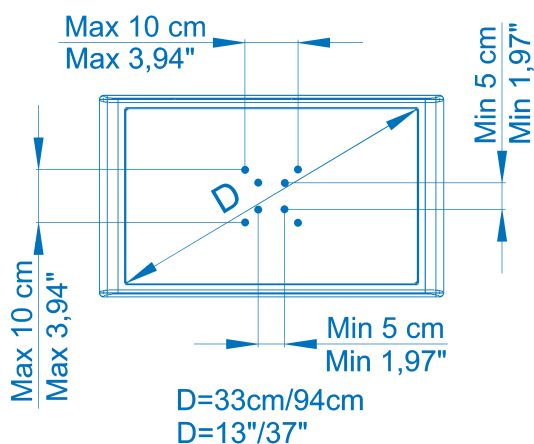

## PRATICO 0°/10°

Cod. D003030

Σταθερό υποστήριγμα 0°/10° (σε σχέση με τον τοίχο) για LCD και PLASMA.

Μέγιστη ικανότητα: 70 Kg

Σύνδεση γενικού τύπου στην TV (Vesa και μη).

## MINI PRATICO

Cod. D003220

Σταθερό υποστήριγμα 0°/10° (σε σχέση με τον τοίχο) για LCD και PLASMA.

Μέγιστη ικανότητα: 50 Kg

Σύνδεση γενικού τύπου στην TV (Vesa και μη).

# SEMPLICE 0°

Cod. D003010

Υποστήριγμα χωρίς ρυθμίσεις 0° (παράλληλα στον τοίχο) για LCD με σύνδεση Vesa.

Μέγιστη ικανότητα: 30 Kg (Δίπλωμα ευρεσιτεχνίας χρησιμότητας).

Υποστήριγμα κατάλληλο για όλους τους τύπους TV που διαθέτουν σύνδεση Vesa.

# SEMPLICE 10°

Cod. D003020

Υποστήριγμα χωρίς ρυθμίσεις 10° (σε σχέση με τον τοίχο) για LCD με σύνδεση Vesa.

Μέγιστη ικανότητα: 30 Kg (Δίπλωμα ευρεσιτεχνίας χρησιμότητας).

Υποστήριγμα κατάλληλο για όλους τους τύπους TV που διαθέτουν σύνδεση Vesa.