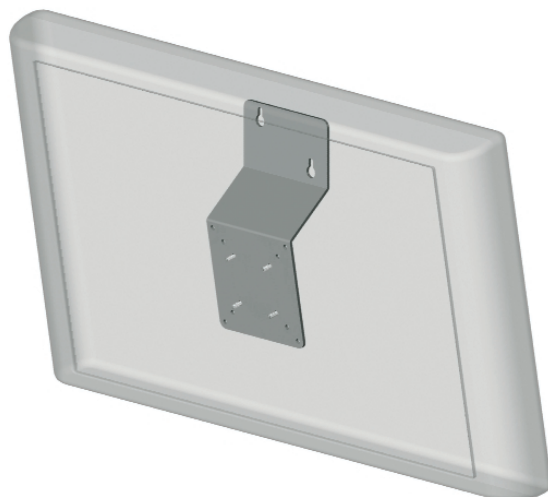

## PRATICO 0°/10°

Cod. D003030

Σταθερό υποστήριγμα 0°/10° (σε σχέση με τον τοίχο) για LCD και PLASMA.

Μέγιστη ικανότητα: 70 Kg

Σύνδεση γενικού τύπου στην TV (Vesa και μη).

## MINI PRATICO

Cod. D003220

Σταθερό υποστήριγμα 0°/10° (σε σχέση με τον τοίχο) για LCD και PLASMA.

Μέγιστη ικανότητα: 50 Kg

Σύνδεση γενικού τύπου στην TV (Vesa και μη).

# SEMPLICE 0°

Cod. D003010

Υποστήριγμα χωρίς ρυθμίσεις 0° (παράλληλα στον τοίχο) για LCD με σύνδεση Vesa.

Μέγιστη ικανότητα: 30 Kg (Δίπλωμα ευρεσιτεχνίας χρησιμότητας).

Υποστήριγμα κατάλληλο για όλους τους τύπους TV που διαθέτουν σύνδεση Vesa.

# SEMPLICE 10°

Cod. D003020

Υποστήριγμα χωρίς ρυθμίσεις 10° (σε σχέση με τον τοίχο) για LCD με σύνδεση Vesa.

Μέγιστη ικανότητα: 30 Kg (Δίπλωμα ευρεσιτεχνίας χρησιμότητας).

Υποστήριγμα κατάλληλο για όλους τους τύπους TV που διαθέτουν σύνδεση Vesa.