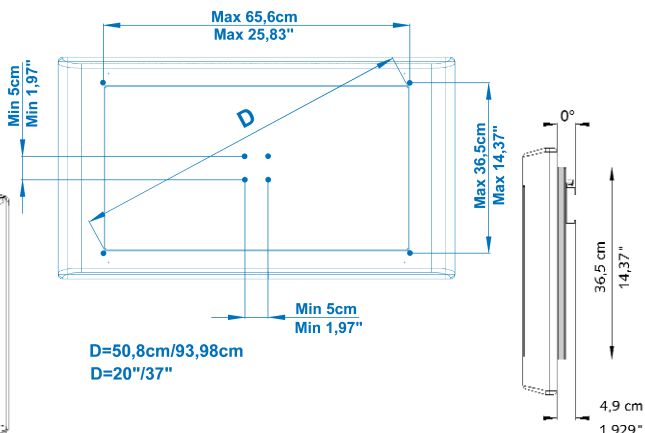

## PRATICO 0°/10°

Cod. D003030

Σταθερό υποστήριγμα 0°/10° (σε σχέση με τον τοίχο) για LCD και PLASMA.

Μέγιστη ικανότητα: 70 Kg

Σύνδεση γενικού τύπου στην TV (Vesa και μη).

## MINI PRATICO

Cod. D003220

Σταθερό υποστήριγμα 0°/10° (σε σχέση με τον τοίχο) για LCD και PLASMA.

Μέγιστη ικανότητα: 50 Kg

Σύνδεση γενικού τύπου στην TV (Vesa και μη).

# SEMPLICE 0°

Cod. D003010

Υποστήριγμα χωρίς ρυθμίσεις 0° (παράλληλα στον τοίχο) για LCD με σύνδεση Vesa.

Μέγιστη ικανότητα: 30 Kg (Δίπλωμα ευρεσιτεχνίας χρησιμότητας).

Υποστήριγμα κατάλληλο για όλους τους τύπους TV που διαθέτουν σύνδεση Vesa.

# SEMPLICE 10°

Cod. D003020

Υποστήριγμα χωρίς ρυθμίσεις 10° (σε σχέση με τον τοίχο) για LCD με σύνδεση Vesa.

Μέγιστη ικανότητα: 30 Kg (Δίπλωμα ευρεσιτεχνίας χρησιμότητας).

Υποστήριγμα κατάλληλο για όλους τους τύπους TV που διαθέτουν σύνδεση Vesa.