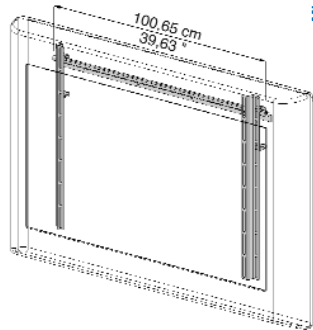

## MAXI PRATICO

Cod. D003230

Σταθερό υποστήριγμα 0°/10° (σε σχέση με τον τοίχο) για LCD και PLASMA.

Μέγιστη ικανότητα: 100 Kg

Σύνδεση γενικού τύπου στην TV (Vesa και μη).

## PRATICO 0°/10°

Cod. D003030

Σταθερό υποστήριγμα 0°/10° (σε σχέση με τον τοίχο) για LCD και PLASMA.

Μέγιστη ικανότητα: 70 Kg

Σύνδεση γενικού τύπου στην TV (Vesa και μη).

## MINI PRATICO

Cod. D003220

Σταθερό υποστήριγμα 0°/10° (σε σχέση με τον τοίχο) για LCD και PLASMA.

Μέγιστη ικανότητα: 50 Kg

Σύνδεση γενικού τύπου στην TV (Vesa και μη).

# SEMPLICE 0°

Cod. D003010

Υποστήριγμα χωρίς ρυθμίσεις 0° (παράλληλα στον τοίχο) για LCD με σύνδεση Vesa.

Μέγιστη ικανότητα: 30 Kg (Δίπλωμα ευρεσιτεχνίας χρησιμότητας).

Υποστήριγμα κατάλληλο για όλους τους τύπους TV που διαθέτουν σύνδεση Vesa.