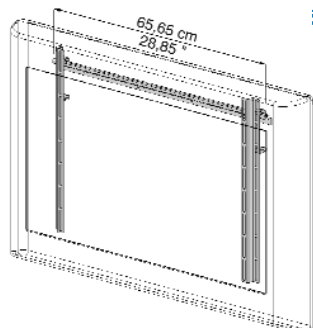

## PRATICO 0°/10°

Cod. D003030

Σταθερό υποστήριγμα 0°/10° (σε σχέση με τον τοίχο) για LCD και PLASMA.

Μέγιστη ικανότητα: 70 Kg

Σύνδεση γενικού τύπου στην TV (Vesa και μη).

## MINI PRATICO

Cod. D003220

Σταθερό υποστήριγμα 0°/10° (σε σχέση με τον τοίχο) για LCD και PLASMA.

Μέγιστη ικανότητα: 50 Kg

Σύνδεση γενικού τύπου στην TV (Vesa και μη).

# SEMPLICE 0°

Cod. D003010

Υποστήριγμα χωρίς ρυθμίσεις 0° (παράλληλα στον τοίχο) για LCD με σύνδεση Vesa.

Μέγιστη ικανότητα: 30 Kg (Δίπλωμα ευρεσιτεχνίας χρησιμότητας).

Υποστήριγμα κατάλληλο για όλους τους τύπους TV που διαθέτουν σύνδεση Vesa.

# SEMPLICE 10°

Cod. D003020

Υποστήριγμα χωρίς ρυθμίσεις 10° (σε σχέση με τον τοίχο) για LCD με σύνδεση Vesa.

Μέγιστη ικανότητα: 30 Kg (Δίπλωμα ευρεσιτεχνίας χρησιμότητας).

Υποστήριγμα κατάλληλο για όλους τους τύπους TV που διαθέτουν σύνδεση Vesa.