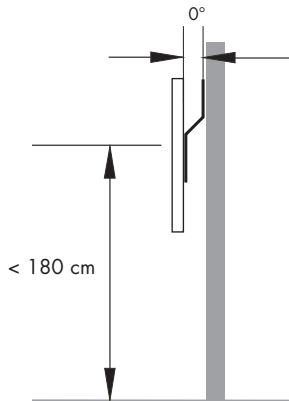

## MINI PRATICO

Cod. D003220

Σταθερό υποστήριγμα 0°/10° (σε σχέση με τον τοίχο) για LCD και PLASMA.

Μέγιστη ικανότητα: 50 Kg

Σύνδεση γενικού τύπου στην TV (Vesa και μη).

# SEMPLICE 0°

Cod. D003010

Υποστήριγμα χωρίς ρυθμίσεις 0° (παράλληλα στον τοίχο) για LCD με σύνδεση Vesa.

Μέγιστη ικανότητα: 30 Kg (Δίπλωμα ευρεσιτεχνίας χρησιμότητας).

Υποστήριγμα κατάλληλο για όλους τους τύπους TV που διαθέτουν σύνδεση Vesa.

# SEMPLICE 10°

Cod. D003020

Υποστήριγμα χωρίς ρυθμίσεις 10° (σε σχέση με τον τοίχο) για LCD με σύνδεση Vesa.

Μέγιστη ικανότητα: 30 Kg (Δίπλωμα ευρεσιτεχνίας χρησιμότητας).

Υποστήριγμα κατάλληλο για όλους τους τύπους TV που διαθέτουν σύνδεση Vesa.