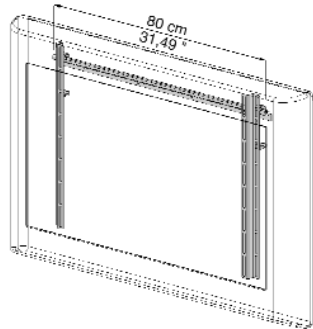

## MAXI PRATICO

Cod. D003230

Σταθερό υποστήριγμα 0°/10° (σε σχέση με τον τοίχο) για LCD και PLASMA.

Μέγιστη ικανότητα: 100 Kg

Σύνδεση γενικού τύπου στην TV (Vesa και μη).

## PRATICO 0°/10°

Cod. D003030

Σταθερό υποστήριγμα 0°/10° (σε σχέση με τον τοίχο) για LCD και PLASMA.

Μέγιστη ικανότητα: 70 Kg

Σύνδεση γενικού τύπου στην TV (Vesa και μη).

## MINI PRATICO

Cod. D003220

Σταθερό υποστήριγμα 0°/10° (σε σχέση με τον τοίχο) για LCD και PLASMA.

Μέγιστη ικανότητα: 50 Kg

Σύνδεση γενικού τύπου στην TV (Vesa και μη).

# SEMPLICE 0°

Cod. D003010

Υποστήριγμα χωρίς ρυθμίσεις 0° (παράλληλα στον τοίχο) για LCD με σύνδεση Vesa.

Μέγιστη ικανότητα: 30 Kg (Δίπλωμα ευρεσιτεχνίας χρησιμότητας).

Υποστήριγμα κατάλληλο για όλους τους τύπους TV που διαθέτουν σύνδεση Vesa.