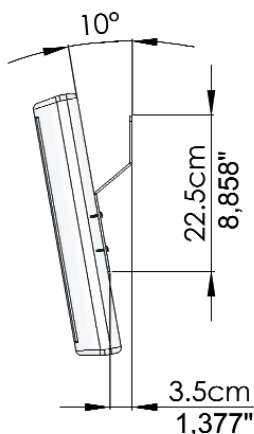

## MINI PRATICO

Cod. D003220

Σταθερό υποστήριγμα 0°/10° (σε σχέση με τον τοίχο) για LCD και PLASMA.

Μέγιστη ικανότητα: 50 Kg

Σύνδεση γενικού τύπου στην TV (Vesa και μη).

# SEMPLICE 0°

Cod. D003010

Υποστήριγμα χωρίς ρυθμίσεις 0° (παράλληλα στον τοίχο) για LCD με σύνδεση Vesa.

Μέγιστη ικανότητα: 30 Kg (Δίπλωμα ευρεσιτεχνίας χρησιμότητας).

Υποστήριγμα κατάλληλο για όλους τους τύπους TV που διαθέτουν σύνδεση Vesa.

# SEMPLICE 10°

Cod. D003020

Υποστήριγμα χωρίς ρυθμίσεις 10° (σε σχέση με τον τοίχο) για LCD με σύνδεση Vesa.

Μέγιστη ικανότητα: 30 Kg (Δίπλωμα ευρεσιτεχνίας χρησιμότητας).

Υποστήριγμα κατάλληλο για όλους τους τύπους TV που διαθέτουν σύνδεση Vesa.