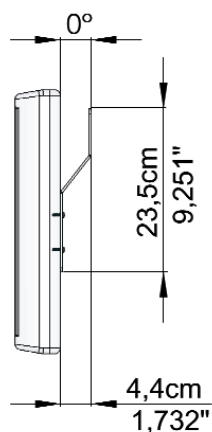

## MINI PRATICO

Cod. D003220

Support fixe 0°/10°  
(par rapport à la paroi)  
pour LCD et PLASMA  
Capacité max : 50 Kg  
Point d'attache TV  
universel (Vesa et non)

- FIDO 100M
- FIDO 70M
- FIDO 70
- FIDO 100
- FIDO 40
- FIDO 30
- PRATICO 0°/10°
- MINI PRATICO
- MAXI PRATICO
- SEMPLICE 0°
- SEMPLICE 10°
- MACISTE
- ERCOLE
- ERCOLINO
- FIDO 40 BASE
- FIDO 35 BASE
- FIDO 30 BASE
- FLAG 50M
- FLAG 40M
- FLAG 30M
- FLAG 50
- FLAG 40
- FLAG 30
- 
- 
-

# SEMPLICE 0°

Cod. D003010

Support fixe 0° (parallèle à la paroi) pour LCD avec point d'attache Vesa

Capacité max : 30 Kg (Brevet d'utilité)

Support indiqué pour tous les types de Tv avec point d'attache Vesa

# SEMPLICE 10°

Cod. D003020

Support fixe 10° (par rapport à la paroi) pour LCD avec point d'attache Vesa

Capacité max : 30 Kg (Brevet d'utilité)

Support indiqué pour tous les types de Tv avec point d'attache Vesa