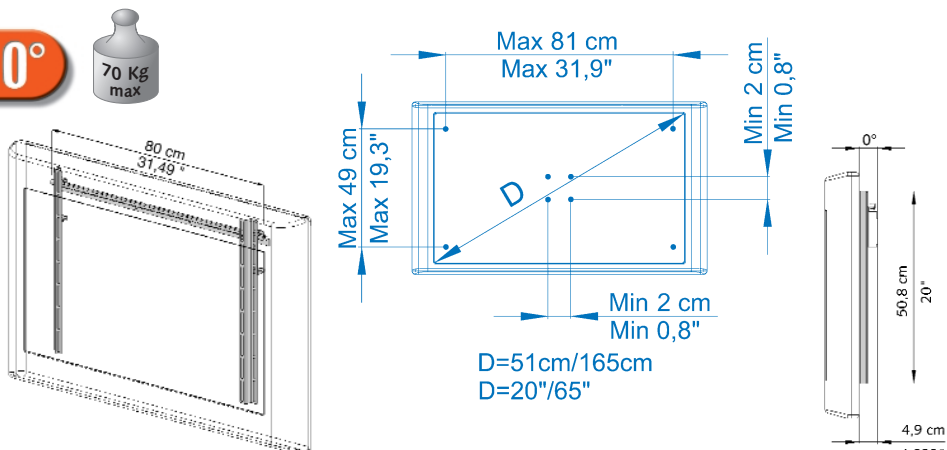

## MAXI PRATICO

Cod. D003230

Support fixe 0°/10°  
(par rapport à la paroi)  
pour LCD et PLASMA  
Capacité max : 100 Kg  
Point d'attache TV  
universel (Vesa et non)

## PRATICO 0°/10°

Cod. D003030

Support fixe 0°/10°  
(par rapport à la paroi)  
pour LCD et PLASMA  
Capacité max : 70 Kg  
Point d'attache TV  
universel (Vesa et non)

## MINI PRATICO

Cod. D003220

Support fixe 0°/10°  
(par rapport à la paroi)  
pour LCD et PLASMA  
Capacité max : 50 Kg  
Point d'attache TV  
universel (Vesa et non)

- FIDO 100M
- FIDO 70M
- FIDO 70
- FIDO 100
- FIDO 40
- FIDO 30
- PRATICO 0°/10°
- MINI PRATICO
- MAXI PRATICO
- SEMPLICE 0°
- SEMPLICE 10°
- MACISTE
- ERCOLE
- ERCOLINO
- FIDO 40 BASE
- FIDO 35 BASE
- FIDO 30 BASE
- FLAG 50M
- FLAG 40M
- FLAG 30M
- FLAG 50
- FLAG 40
- FLAG 30
- 
- 
-

# SEMPLICE 0°

Cod. D003010

Support fixe 0° (parallèle à la paroi) pour LCD avec point d'attache Vesa

Capacité max : 30 Kg (Brevet d'utilité)

Support indiqué pour tous les types de Tv avec point d'attache Vesa