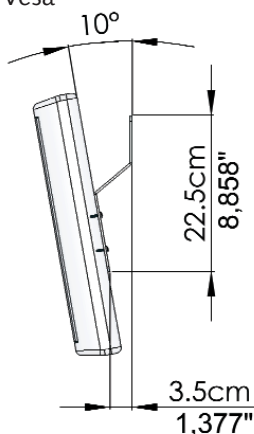

# SEMPLICE 0°

Cod. D003010

Support fixe 0° (parallèle à la paroi) pour LCD avec point d'attache Vesa

Capacité max : 30 Kg (Brevet d'utilité)

Support indiqué pour tous les types de Tv avec point d'attache Vesa

# SEMPLICE 10°

Cod. D003020

Support fixe 10° (par rapport à la paroi) pour LCD avec point d'attache Vesa

Capacité max : 30 Kg (Brevet d'utilité)

Support indiqué pour tous les types de Tv avec point d'attache Vesa