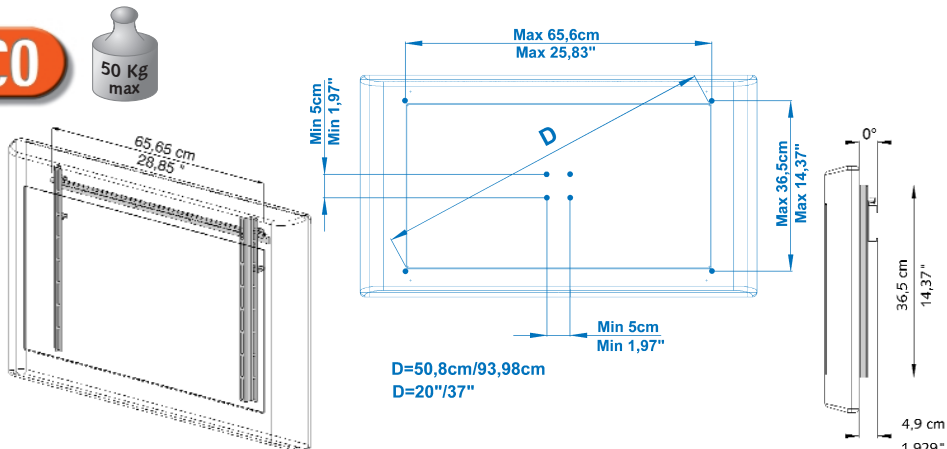

## MAXI PRATICO

Cod. D003230

Support fixe 0°/10°  
(par rapport à la paroi)  
pour LCD et PLASMA  
Capacité max : 100 Kg  
Point d'attache TV  
universel (Vesa et non)

## PRATICO 0°/10°

Cod. D003030

Support fixe 0°/10°  
(par rapport à la paroi)  
pour LCD et PLASMA  
Capacité max : 70 Kg  
Point d'attache TV  
universel (Vesa et non)

## MINI PRATICO

Cod. D003220

Support fixe 0°/10°  
(par rapport à la paroi)  
pour LCD et PLASMA  
Capacité max : 50 Kg  
Point d'attache TV  
universel (Vesa et non)

- FIDO 100M
- FIDO 70M
- FIDO 70
- FIDO 100
- FIDO 40
- FIDO 30
- PRATICO 0°/10°
- MINI PRATICO
- MAXI PRATICO
- SEMPLICE 0°
- SEMPLICE 10°
- MACISTE
- ERCOLE
- ERCOLINO
- FIDO 40 BASE
- FIDO 35 BASE
- FIDO 30 BASE
- FLAG 50M
- FLAG 40M
- FLAG 30M
- FLAG 50
- FLAG 40
- FLAG 30
- 
- 
-

# SEMPLICE 0°

Cod. D003010

Support fixe 0° (parallèle à la paroi) pour LCD avec point d'attache Vesa

Capacité max : 30 Kg (Brevet d'utilité)

Support indiqué pour tous les types de Tv avec point d'attache Vesa