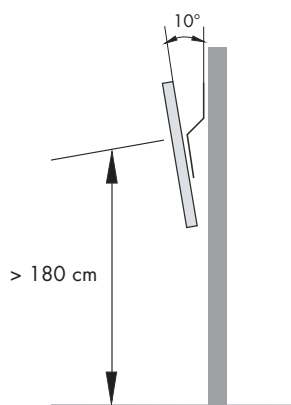

# SEMPLICE 10°

Cod. D003020

Support fixe 10° (par rapport à la paroi) pour LCD avec point d'attache Vesa

Capacité max : 30 Kg (Brevet d'utilité)

Support indiqué pour tous les types de Tv avec point d'attache Vesa