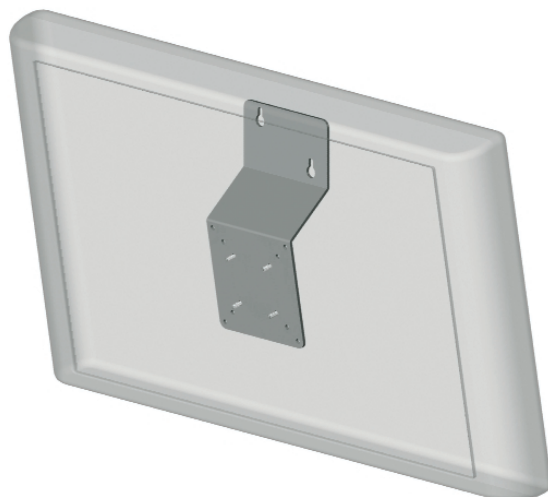

## PRATICO 0°/10°

Cod. D003030

Support fixe 0°/10°  
(par rapport à la paroi)  
pour LCD et PLASMA  
Capacité max : 70 Kg  
Point d'attache TV  
universel (Vesa et non)

## MINI PRATICO

Cod. D003220

Support fixe 0°/10°  
(par rapport à la paroi)  
pour LCD et PLASMA  
Capacité max : 50 Kg  
Point d'attache TV  
universel (Vesa et non)

- FIDO 100M
- FIDO 70M
- FIDO 70
- FIDO 100
- FIDO 40
- FIDO 30
- PRATICO 0°/10°
- MINI PRATICO
- MAXI PRATICO
- SEMPLICE 0°
- SEMPLICE 10°
- MACISTE
- ERCOLE
- ERCOLINO
- FIDO 40 BASE
- FIDO 35 BASE
- FIDO 30 BASE
- FLAG 50M
- FLAG 40M
- FLAG 30M
- FLAG 50
- FLAG 40
- FLAG 30
- 
- 
-

# SEMPLICE 0°

Cod. D003010

Support fixe 0° (parallèle à la paroi) pour LCD avec point d'attache Vesa

Capacité max : 30 Kg (Brevet d'utilité)

Support indiqué pour tous les types de Tv avec point d'attache Vesa

# SEMPLICE 10°

Cod. D003020

Support fixe 10° (par rapport à la paroi) pour LCD avec point d'attache Vesa

Capacité max : 30 Kg (Brevet d'utilité)

Support indiqué pour tous les types de Tv avec point d'attache Vesa