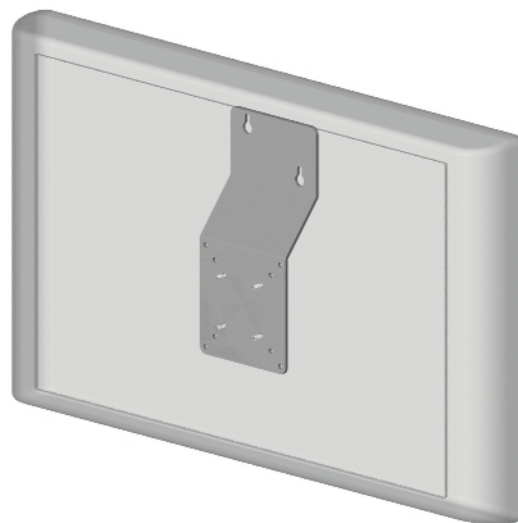

## PRATICO 0°/10°

Cod. D003030

Support fixe 0°/10°  
(par rapport à la paroi)  
pour LCD et PLASMA  
Capacité max : 70 Kg  
Point d'attache TV  
universel (Vesa et non)

## MINI PRATICO

Cod. D003220

Support fixe 0°/10°  
(par rapport à la paroi)  
pour LCD et PLASMA  
Capacité max : 50 Kg  
Point d'attache TV  
universel (Vesa et non)

- FIDO 100M
- FIDO 70M
- FIDO 70
- FIDO 100
- FIDO 40
- FIDO 30
- PRATICO 0°/10°
- MINI PRATICO
- MAXI PRATICO
- SEMPLICE 0°
- SEMPLICE 10°
- MACISTE
- ERCOLE
- ERCOLINO
- FIDO 40 BASE
- FIDO 35 BASE
- FIDO 30 BASE
- FLAG 50M
- FLAG 40M
- FLAG 30M
- FLAG 50
- FLAG 40
- FLAG 30
- 
- 
-

# SEMPLICE 0°

Cod. D003010

Support fixe 0° (parallèle à la paroi) pour LCD avec point d'attache Vesa

Capacité max : 30 Kg (Brevet d'utilité)

Support indiqué pour tous les types de Tv avec point d'attache Vesa

# SEMPLICE 10°

Cod. D003020

Support fixe 10° (par rapport à la paroi) pour LCD avec point d'attache Vesa

Capacité max : 30 Kg (Brevet d'utilité)

Support indiqué pour tous les types de Tv avec point d'attache Vesa