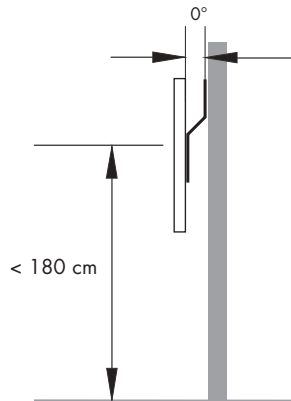

# SEMPLICE 0°

Cod. D003010

Support fixe 0° (parallèle à la paroi) pour LCD avec point d'attache Vesa

Capacité max : 30 Kg (Brevet d'utilité)

Support indiqué pour tous les types de Tv avec point d'attache Vesa

# SEMPLICE 10°

Cod. D003020

Support fixe 10° (par rapport à la paroi) pour LCD avec point d'attache Vesa

Capacité max : 30 Kg (Brevet d'utilité)

Support indiqué pour tous les types de Tv avec point d'attache Vesa