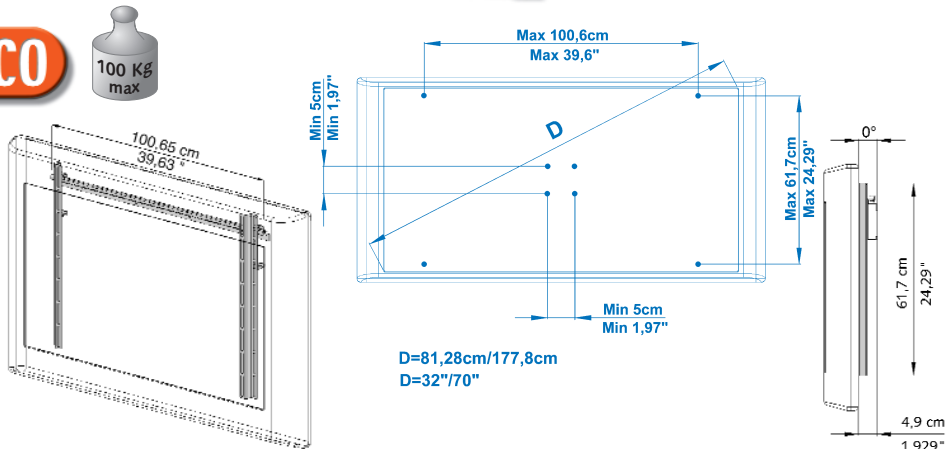

## MAXI PRATICO

Cod. D003230

Support fixe 0°/10°  
(par rapport à la paroi)  
pour LCD et PLASMA  
Capacité max : 100 Kg  
Point d'attache TV  
universel (Vesa et non)

## PRATICO 0°/10°

Cod. D003030

Support fixe 0°/10°  
(par rapport à la paroi)  
pour LCD et PLASMA  
Capacité max : 70 Kg  
Point d'attache TV  
universel (Vesa et non)

## MINI PRATICO

Cod. D003220

Support fixe 0°/10°  
(par rapport à la paroi)  
pour LCD et PLASMA  
Capacité max : 50 Kg  
Point d'attache TV  
universel (Vesa et non)

- FIDO 100M
- FIDO 70M
- FIDO 70
- FIDO 100
- FIDO 40
- FIDO 30
- PRATICO 0°/10°
- MINI PRATICO
- MAXI PRATICO
- SEMPLICE 0°
- SEMPLICE 10°
- MACISTE
- ERCOLE
- ERCOLINO
- FIDO 40 BASE
- FIDO 35 BASE
- FIDO 30 BASE
- FLAG 50M
- FLAG 40M
- FLAG 30M
- FLAG 50
- FLAG 40
- FLAG 30
- 
- 
-

# SEMPLICE 0°

Cod. D003010

Support fixe 0° (parallèle à la paroi) pour LCD avec point d'attache Vesa

Capacité max : 30 Kg (Brevet d'utilité)

Support indiqué pour tous les types de Tv avec point d'attache Vesa