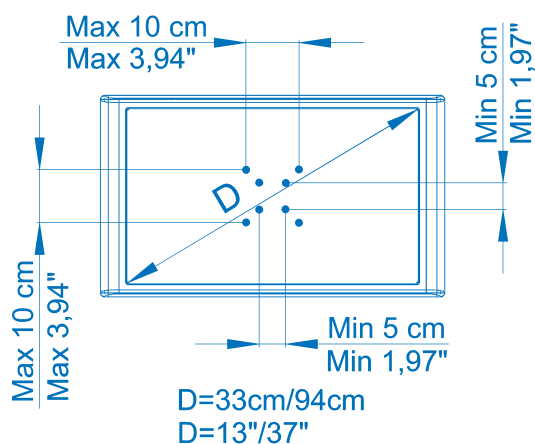

## PRATICO 0°/10°

Cod. D003030

Support fixe 0°/10°  
(par rapport à la paroi)  
pour LCD et PLASMA  
Capacité max : 70 Kg  
Point d'attache TV  
universel (Vesa et non)

## MINI PRATICO

Cod. D003220

Support fixe 0°/10°  
(par rapport à la paroi)  
pour LCD et PLASMA  
Capacité max : 50 Kg  
Point d'attache TV  
universel (Vesa et non)

- FIDO 100M
- FIDO 70M
- FIDO 70
- FIDO 100
- FIDO 40
- FIDO 30
- PRATICO 0°/10°
- MINI PRATICO
- MAXI PRATICO
- SEMPLICE 0°
- SEMPLICE 10°
- MACISTE
- ERCOLE
- ERCOLINO
- FIDO 40 BASE
- FIDO 35 BASE
- FIDO 30 BASE
- FLAG 50M
- FLAG 40M
- FLAG 30M
- FLAG 50
- FLAG 40
- FLAG 30
- 
- 
-

# SEMPLICE 0°

Cod. D003010

Support fixe 0° (parallèle à la paroi) pour LCD avec point d'attache Vesa

Capacité max : 30 Kg (Brevet d'utilité)

Support indiqué pour tous les types de Tv avec point d'attache Vesa

# SEMPLICE 10°

Cod. D003020

Support fixe 10° (par rapport à la paroi) pour LCD avec point d'attache Vesa

Capacité max : 30 Kg (Brevet d'utilité)

Support indiqué pour tous les types de Tv avec point d'attache Vesa