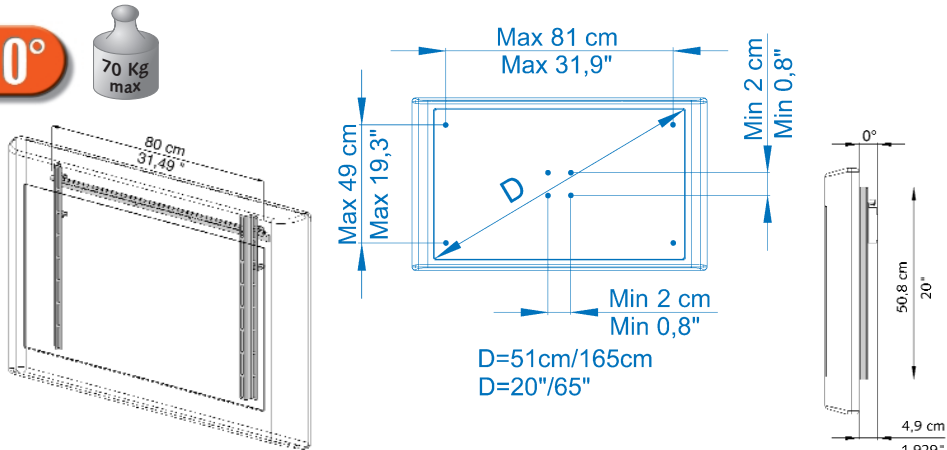

MAXI PRATICO

Cod. D003230

Soporte fijo 0°/10° (con respecto a la pared) para LCD y PLASMA

Carga máxima soportada: 100 Kg

Acoplamiento universal (Vesa y no)

PRATICO 0°/10°

Cod. D003030

Soporte fijo 0°/10° (con respecto a la pared) para LCD y PLASMA

Carga máxima soportada: 70 Kg

Acoplamiento universal (Vesa y no)

MINI PRATICO

Cod. D003220

Soporte fijo 0°/10° (con respecto a la pared) para LCD y PLASMA

Carga máxima soportada: 50 Kg

Acoplamiento universal (Vesa y no)

SEMPLICE 0°

Cod. D003010

Soporte fijo 0° (paralelo a la pared) para LCD con acoplamiento Vesa

Carga máxima soportada : 30 Kg (patente de utilidad)

Soporte apto para todo tipo de televisor con enganche Vesa.

SEMPLICE 10°

Cod. D003020

Soporte fijo 10° (con respecto a la pared) para LCD con acoplamiento Vesa

Carga máxima soportada: 30 Kg (patente de utilidad)

Soporte apto para todo tipo de televisor con enganche Vesa.