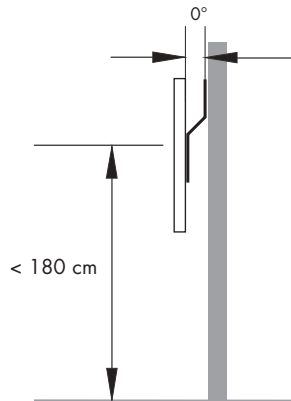

SEMPLICE 0°

Cod. D003010

Soporte fijo 0° (paralelo a la pared) para LCD con acoplamiento Vesa

Carga máxima soportada : 30 Kg (patente de utilidad)

Soporte apto para todo tipo de televisor con enganche Vesa.

SEMPLICE 10°

Cod. D003020

Soporte fijo 10° (con respecto a la pared) para LCD con acoplamiento Vesa

Carga máxima soportada: 30 Kg (patente de utilidad)

Soporte apto para todo tipo de televisor con enganche Vesa.