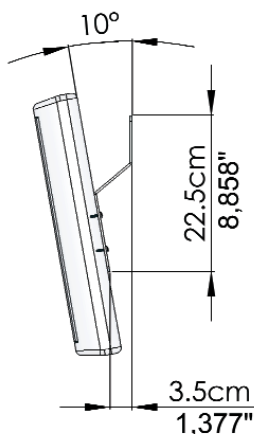

Carga máxima soportada: 70 Kg

Acoplamiento universal (Vesa y no)

MINI PRATICO

Cod. D003220

Soporte fijo 0°/10° (con respecto a la pared) para LCD y PLASMA

Carga máxima soportada: 50 Kg

Acoplamiento universal (Vesa y no)

SEMPLICE 0°

Cod. D003010

Soporte fijo 0° (paralelo a la pared) para LCD con acoplamiento Vesa

Carga máxima soportada : 30 Kg (patente de utilidad)

Soporte apto para todo tipo de televisor con enganche Vesa.

SEMPLICE 10°

Cod. D003020

Soporte fijo 10° (con respecto a la pared) para LCD con acoplamiento Vesa

Carga máxima soportada: 30 Kg (patente de utilidad)

Soporte apto para todo tipo de televisor con enganche Vesa.