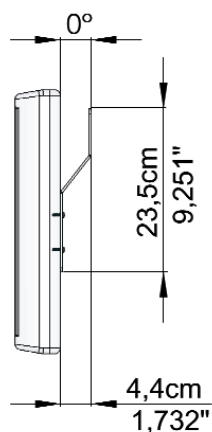

Carga máxima soportada: 70 Kg

Acoplamiento universal (Vesa y no)

MINI PRATICO

Cod. D003220

Soporte fijo 0°/10° (con respecto a la pared) para LCD y PLASMA

Carga máxima soportada: 50 Kg

Acoplamiento universal (Vesa y no)

SEMPLICE 0°

Cod. D003010

Soporte fijo 0° (paralelo a la pared) para LCD con acoplamiento Vesa

Carga máxima soportada : 30 Kg (patente de utilidad)

Soporte apto para todo tipo de televisor con enganche Vesa.

SEMPLICE 10°

Cod. D003020

Soporte fijo 10° (con respecto a la pared) para LCD con acoplamiento Vesa

Carga máxima soportada: 30 Kg (patente de utilidad)

Soporte apto para todo tipo de televisor con enganche Vesa.