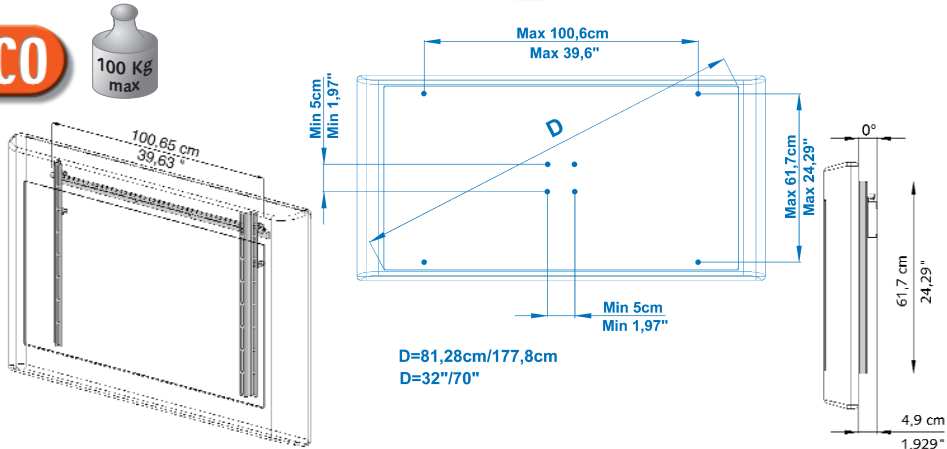

MAXI PRATICO

Cod. D003230

Soporte fijo 0°/10° (con respecto a la pared) para LCD y PLASMA

Carga máxima soportada: 100 Kg

Acoplamiento universal (Vesa y no)

PRATICO 0°/10°

Cod. D003030

Soporte fijo 0°/10° (con respecto a la pared) para LCD y PLASMA

Carga máxima soportada: 70 Kg

Acoplamiento universal (Vesa y no)

MINI PRATICO

Cod. D003220

Soporte fijo 0°/10° (con respecto a la pared) para LCD y PLASMA

Carga máxima soportada: 50 Kg

Acoplamiento universal (Vesa y no)

SEMPLICE 0°

Cod. D003010

Soporte fijo 0° (paralelo a la pared) para LCD con acoplamiento Vesa

Carga máxima soportada : 30 Kg (patente de utilidad)

Soporte apto para todo tipo de televisor con enganche Vesa.

SEMPLICE 10°

Cod. D003020

Soporte fijo 10° (con respecto a la pared) para LCD con acoplamiento Vesa

Carga máxima soportada: 30 Kg (patente de utilidad)

Soporte apto para todo tipo de televisor con enganche Vesa.