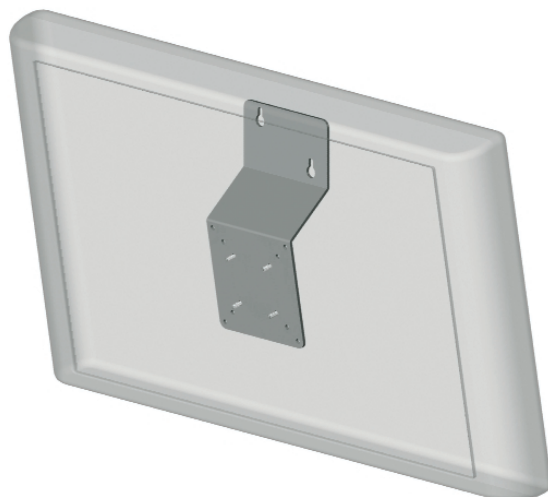

MAXI PRATICO

Cod. D003230

Soporte fijo 0°/10° (con respecto a la pared) para LCD y PLASMA

Carga máxima soportada: 100 Kg

Acoplamiento universal (Vesa y no)

PRATICO 0°/10°

Cod. D003030

Soporte fijo 0°/10° (con respecto a la pared) para LCD y PLASMA

Carga máxima soportada: 70 Kg

Acoplamiento universal (Vesa y no)

MINI PRATICO

Cod. D003220

Soporte fijo 0°/10° (con respecto a la pared) para LCD y PLASMA

Carga máxima soportada: 50 Kg

Acoplamiento universal (Vesa y no)

SEMPLICE 0°

Cod. D003010

Soporte fijo 0° (paralelo a la pared) para LCD con acoplamiento Vesa

Carga máxima soportada : 30 Kg (patente de utilidad)

Soporte apto para todo tipo de televisor con enganche Vesa.

SEMPLICE 10°

Cod. D003020

Soporte fijo 10° (con respecto a la pared) para LCD con acoplamiento Vesa

Carga máxima soportada: 30 Kg (patente de utilidad)

Soporte apto para todo tipo de televisor con enganche Vesa.