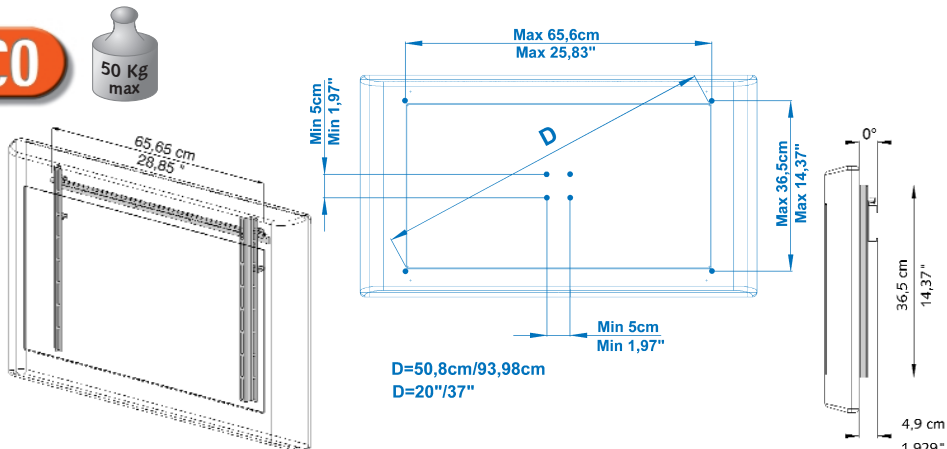

MAXI PRATICO

Cod. D003230

Soporte fijo 0°/10° (con respecto a la pared) para LCD y PLASMA

Carga máxima soportada: 100 Kg

Acoplamiento universal (Vesa y no)

PRATICO 0°/10°

Cod. D003030

Soporte fijo 0°/10° (con respecto a la pared) para LCD y PLASMA

Carga máxima soportada: 70 Kg

Acoplamiento universal (Vesa y no)

MINI PRATICO

Cod. D003220

Soporte fijo 0°/10° (con respecto a la pared) para LCD y PLASMA

Carga máxima soportada: 50 Kg

Acoplamiento universal (Vesa y no)

SEMPLICE 0°

Cod. D003010

Soporte fijo 0° (paralelo a la pared) para LCD con acoplamiento Vesa

Carga máxima soportada : 30 Kg (patente de utilidad)

Soporte apto para todo tipo de televisor con enganche Vesa.

SEMPLICE 10°

Cod. D003020

Soporte fijo 10° (con respecto a la pared) para LCD con acoplamiento Vesa

Carga máxima soportada: 30 Kg (patente de utilidad)

Soporte apto para todo tipo de televisor con enganche Vesa.