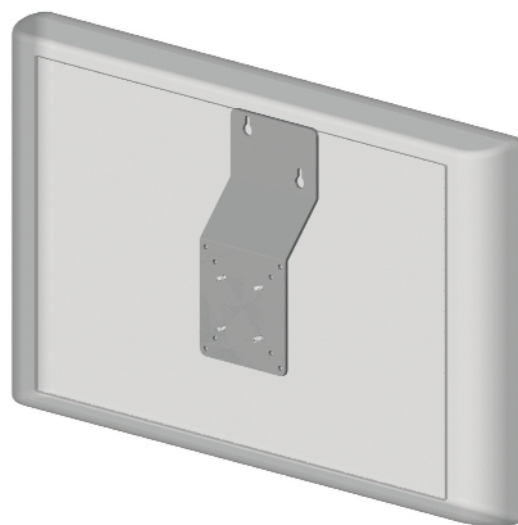

MAXI PRATICO

Cod. D003230

Soporte fijo 0°/10° (con respecto a la pared) para LCD y PLASMA

Carga máxima soportada: 100 Kg

Acoplamiento universal (Vesa y no)

PRATICO 0°/10°

Cod. D003030

Soporte fijo 0°/10° (con respecto a la pared) para LCD y PLASMA

Carga máxima soportada: 70 Kg

Acoplamiento universal (Vesa y no)

MINI PRATICO

Cod. D003220

Soporte fijo 0°/10° (con respecto a la pared) para LCD y PLASMA

Carga máxima soportada: 50 Kg

Acoplamiento universal (Vesa y no)

SEMPLICE 0°

Cod. D003010

Soporte fijo 0° (paralelo a la pared) para LCD con acoplamiento Vesa

Carga máxima soportada : 30 Kg (patente de utilidad)

Soporte apto para todo tipo de televisor con enganche Vesa.

SEMPLICE 10°

Cod. D003020

Soporte fijo 10° (con respecto a la pared) para LCD con acoplamiento Vesa

Carga máxima soportada: 30 Kg (patente de utilidad)

Soporte apto para todo tipo de televisor con enganche Vesa.