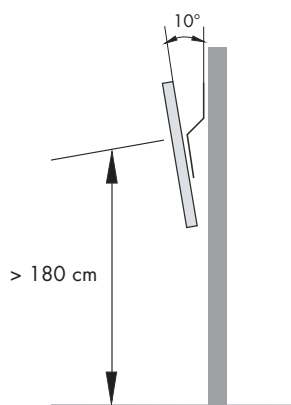

SEMPLICE 10°

Cod. D003020

Soporte fijo 10° (con respecto a la pared) para LCD con acoplamiento Vesa

Carga máxima soportada: 30 Kg (patente de utilidad)

Soporte apto para todo tipo de televisor con enganche Vesa.