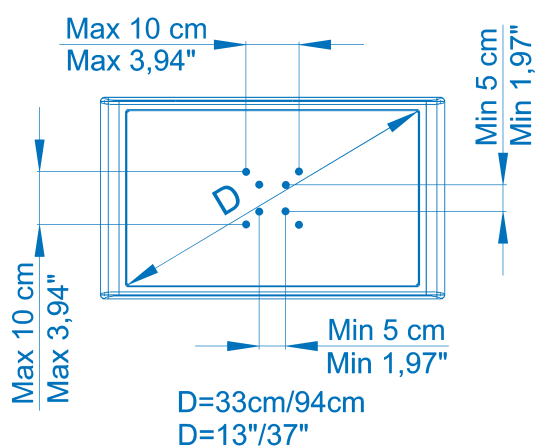

Carga máxima soportada: 70 Kg

Acoplamiento universal (Vesa y no)

MINI PRATICO

Cod. D003220

Soporte fijo 0°/10° (con respecto a la pared) para LCD y PLASMA

Carga máxima soportada: 50 Kg

Acoplamiento universal (Vesa y no)

SEMPLICE 0°

Cod. D003010

Soporte fijo 0° (paralelo a la pared) para LCD con acoplamiento Vesa

Carga máxima soportada : 30 Kg (patente de utilidad)

Soporte apto para todo tipo de televisor con enganche Vesa.

SEMPLICE 10°

Cod. D003020

Soporte fijo 10° (con respecto a la pared) para LCD con acoplamiento Vesa

Carga máxima soportada: 30 Kg (patente de utilidad)

Soporte apto para todo tipo de televisor con enganche Vesa.