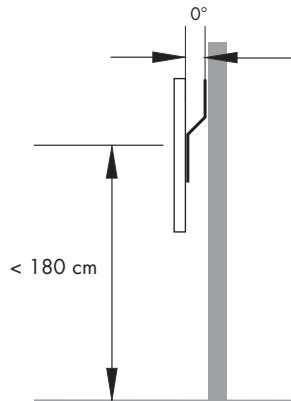

SEMPLICE 0°

Cod. D003010

Wandhalterung ohne Einstellungen 0° (parallel zur Wand) für LCD mit Vesa-Anschluß

Maximale Tragkraft: 30 Kg (Patent für Nützlichkeit)

Halterung, geeignet für alle TV-Geräte, versehen mit Vesa-Anschluß

SEMPLICE 10°

Cod. D003020

Wandhalterung ohne Einstellungen 10° (hinsichtlich der Wand) für LCD mit Vesa-Anschluß

Maximale Tragkraft: 30 Kg (Patent für Nützlichkeit)

Halterung, geeignet für alle TV-Geräte, versehen mit Vesa-Anschluß