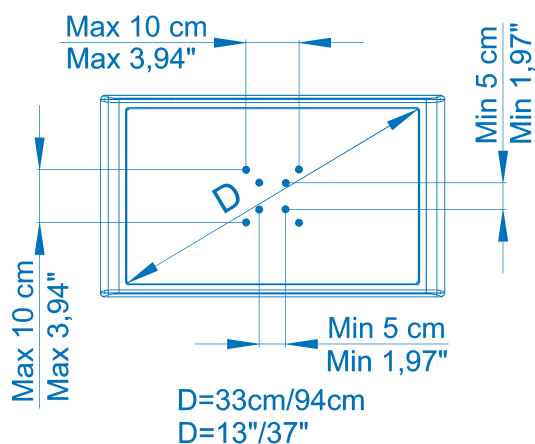

SEMPLICE 0°

Cod. D003010

Wandhalterung ohne Einstellungen 0° (parallel zur Wand) für LCD mit Vesa-Anschluß

Maximale Tragkraft: 30 Kg (Patent für Nützlichkeit)

Halterung, geeignet für alle TV-Geräte, versehen mit Vesa-Anschluß

SEMPLICE 10°

Cod. D003020

Wandhalterung ohne Einstellungen 10° (hinsichtlich der Wand) für LCD mit Vesa-Anschluß

Maximale Tragkraft: 30 Kg (Patent für Nützlichkeit)

Halterung, geeignet für alle TV-Geräte, versehen mit Vesa-Anschluß