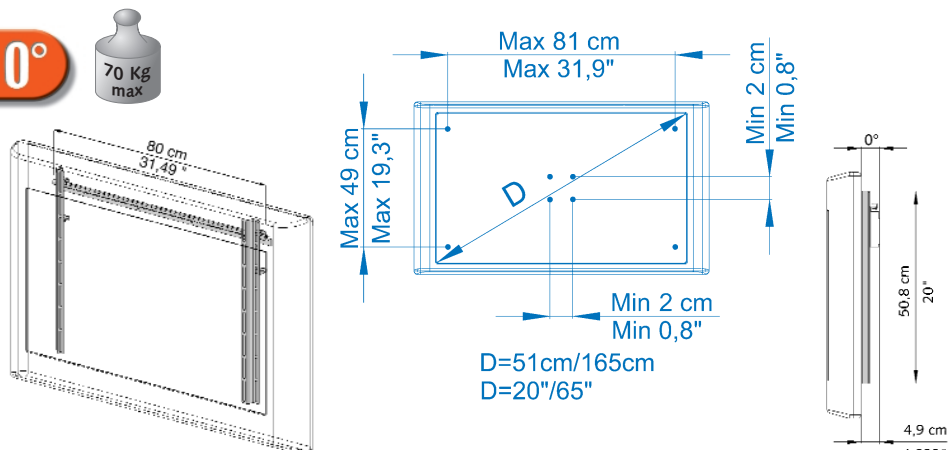

MAXI PRATICO

Cod. D003230

Feste Wandhalterung 0°/10° (hinsichtlich der Wand) für LCD und PLASMA

Maximale Tragkraft: 100 Kg

Universal-Anschluß zum TV-Gerät (mit und ohne Vesa)

PRATICO 0°/10°

Cod. D003030

Feste Wandhalterung 0°/10° (hinsichtlich der Wand) für LCD und PLASMA

Maximale Tragkraft: 70 Kg

Universal-Anschluß zum TV-Gerät (mit und ohne Vesa)

MINI PRATICO

Cod. D003220

Feste Wandhalterung 0°/10° (hinsichtlich der Wand) für LCD und PLASMA

Maximale Tragkraft: 50 Kg

Universal-Anschluß zum TV-Gerät (mit und ohne Vesa)

SEMPLICE 0°

Cod. D003010

Wandhalterung ohne Einstellungen 0° (parallel zur Wand) für LCD mit Vesa-Anschluß

Maximale Tragkraft: 30 Kg (Patent für Nützlichkeit)

Halterung, geeignet für alle TV-Geräte, versehen mit Vesa-Anschluß

SEMPLICE 10°

Cod. D003020

Wandhalterung ohne Einstellungen 10° (hinsichtlich der Wand) für LCD mit Vesa-Anschluß

Maximale Tragkraft: 30 Kg (Patent für Nützlichkeit)

Halterung, geeignet für alle TV-Geräte, versehen mit Vesa-Anschluß