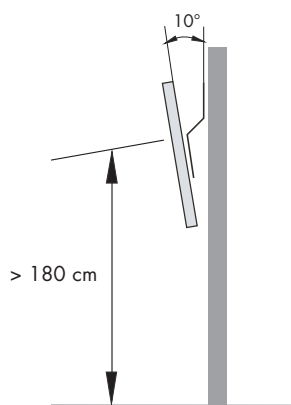

SEMPLICE 0°

Cod. D003010

Wandhalterung ohne Einstellungen 0° (parallel zur Wand) für LCD mit Vesa-Anschluß

Maximale Tragkraft: 30 Kg (Patent für Nützlichkeit)

Halterung, geeignet für alle TV-Geräte, versehen mit Vesa-Anschluß

SEMPLICE 10°

Cod. D003020

Wandhalterung ohne Einstellungen 10° (hinsichtlich der Wand) für LCD mit Vesa-Anschluß

Maximale Tragkraft: 30 Kg (Patent für Nützlichkeit)

Halterung, geeignet für alle TV-Geräte, versehen mit Vesa-Anschluß