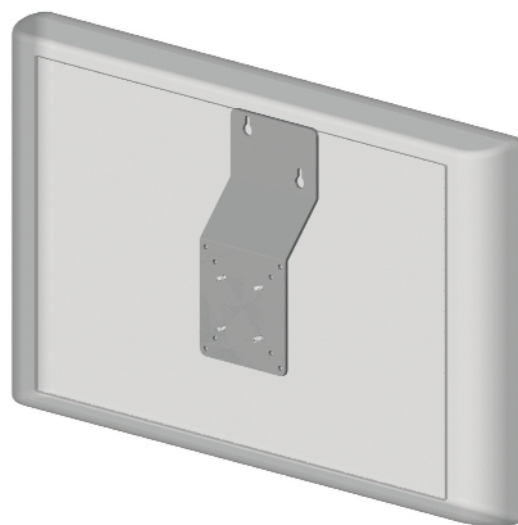

MAXI PRATICO

Cod. D003230

Feste Wandhalterung 0°/10° (hinsichtlich der Wand) für LCD und PLASMA

Maximale Tragkraft: 100 Kg

Universal-Anschluß zum TV-Gerät (mit und ohne Vesa)

PRATICO 0°/10°

Cod. D003030

Feste Wandhalterung 0°/10° (hinsichtlich der Wand) für LCD und PLASMA

Maximale Tragkraft: 70 Kg

Universal-Anschluß zum TV-Gerät (mit und ohne Vesa)

MINI PRATICO

Cod. D003220

Feste Wandhalterung 0°/10° (hinsichtlich der Wand) für LCD und PLASMA

Maximale Tragkraft: 50 Kg

Universal-Anschluß zum TV-Gerät (mit und ohne Vesa)

SEMPLICE 0°

Cod. D003010

Wandhalterung ohne Einstellungen 0° (parallel zur Wand) für LCD mit Vesa-Anschluß

Maximale Tragkraft: 30 Kg (Patent für Nützlichkeit)

Halterung, geeignet für alle TV-Geräte, versehen mit Vesa-Anschluß

SEMPLICE 10°

Cod. D003020

Wandhalterung ohne Einstellungen 10° (hinsichtlich der Wand) für LCD mit Vesa-Anschluß

Maximale Tragkraft: 30 Kg (Patent für Nützlichkeit)

Halterung, geeignet für alle TV-Geräte, versehen mit Vesa-Anschluß