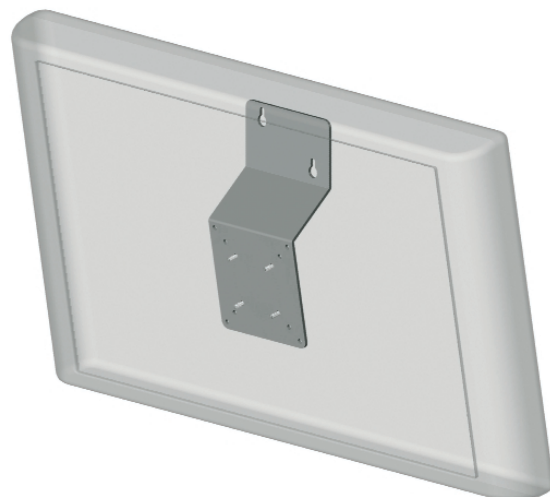

MAXI PRATICO

Cod. D003230

Feste Wandhalterung 0°/10° (hinsichtlich der Wand) für LCD und PLASMA

Maximale Tragkraft: 100 Kg

Universal-Anschluß zum TV-Gerät (mit und ohne Vesa)

PRATICO 0°/10°

Cod. D003030

Feste Wandhalterung 0°/10° (hinsichtlich der Wand) für LCD und PLASMA

Maximale Tragkraft: 70 Kg

Universal-Anschluß zum TV-Gerät (mit und ohne Vesa)

MINI PRATICO

Cod. D003220

Feste Wandhalterung 0°/10° (hinsichtlich der Wand) für LCD und PLASMA

Maximale Tragkraft: 50 Kg

Universal-Anschluß zum TV-Gerät (mit und ohne Vesa)

SEMPLICE 0°

Cod. D003010

Wandhalterung ohne Einstellungen 0° (parallel zur Wand) für LCD mit Vesa-Anschluß

Maximale Tragkraft: 30 Kg (Patent für Nützlichkeit)

Halterung, geeignet für alle TV-Geräte, versehen mit Vesa-Anschluß

SEMPLICE 10°

Cod. D003020

Wandhalterung ohne Einstellungen 10° (hinsichtlich der Wand) für LCD mit Vesa-Anschluß

Maximale Tragkraft: 30 Kg (Patent für Nützlichkeit)

Halterung, geeignet für alle TV-Geräte, versehen mit Vesa-Anschluß