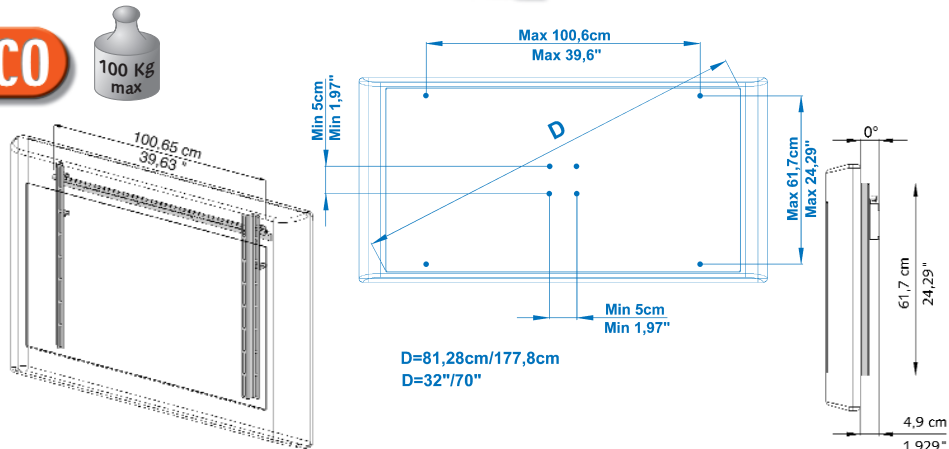

MAXI PRATICO

Cod. D003230

Feste Wandhalterung 0°/10° (hinsichtlich der Wand) für LCD und PLASMA

Maximale Tragkraft: 100 Kg

Universal-Anschluß zum TV-Gerät (mit und ohne Vesa)

PRATICO 0°/10°

Cod. D003030

Feste Wandhalterung 0°/10° (hinsichtlich der Wand) für LCD und PLASMA

Maximale Tragkraft: 70 Kg

Universal-Anschluß zum TV-Gerät (mit und ohne Vesa)

MINI PRATICO

Cod. D003220

Feste Wandhalterung 0°/10° (hinsichtlich der Wand) für LCD und PLASMA

Maximale Tragkraft: 50 Kg

Universal-Anschluß zum TV-Gerät (mit und ohne Vesa)

SEMPLICE 0°

Cod. D003010

Wandhalterung ohne Einstellungen 0° (parallel zur Wand) für LCD mit Vesa-Anschluß

Maximale Tragkraft: 30 Kg (Patent für Nützlichkeit)

Halterung, geeignet für alle TV-Geräte, versehen mit Vesa-Anschluß

SEMPLICE 10°

Cod. D003020

Wandhalterung ohne Einstellungen 10° (hinsichtlich der Wand) für LCD mit Vesa-Anschluß

Maximale Tragkraft: 30 Kg (Patent für Nützlichkeit)

Halterung, geeignet für alle TV-Geräte, versehen mit Vesa-Anschluß