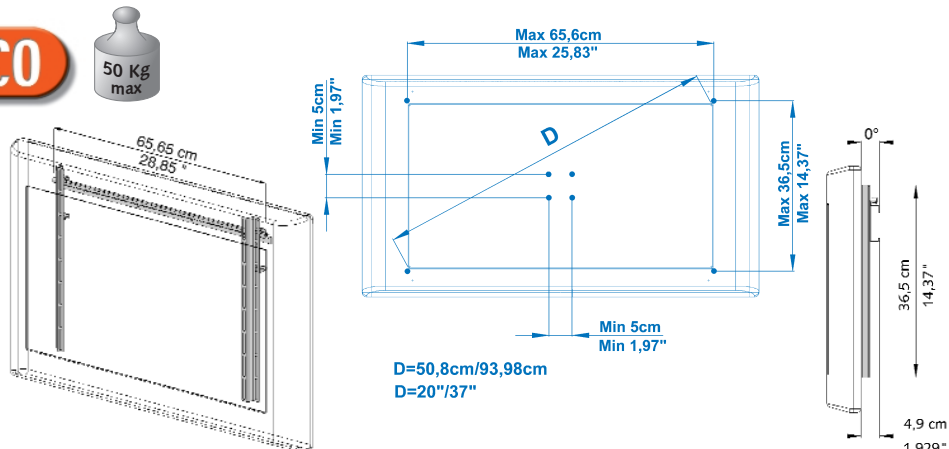

MAXI PRATICO

Cod. D003230

Feste Wandhalterung 0°/10° (hinsichtlich der Wand) für LCD und PLASMA

Maximale Tragkraft: 100 Kg

Universal-Anschluß zum TV-Gerät (mit und ohne Vesa)

PRATICO 0°/10°

Cod. D003030

Feste Wandhalterung 0°/10° (hinsichtlich der Wand) für LCD und PLASMA

Maximale Tragkraft: 70 Kg

Universal-Anschluß zum TV-Gerät (mit und ohne Vesa)

MINI PRATICO

Cod. D003220

Feste Wandhalterung 0°/10° (hinsichtlich der Wand) für LCD und PLASMA

Maximale Tragkraft: 50 Kg

Universal-Anschluß zum TV-Gerät (mit und ohne Vesa)

SEMPLICE 0°

Cod. D003010

Wandhalterung ohne Einstellungen 0° (parallel zur Wand) für LCD mit Vesa-Anschluß

Maximale Tragkraft: 30 Kg (Patent für Nützlichkeit)

Halterung, geeignet für alle TV-Geräte, versehen mit Vesa-Anschluß

SEMPLICE 10°

Cod. D003020

Wandhalterung ohne Einstellungen 10° (hinsichtlich der Wand) für LCD mit Vesa-Anschluß

Maximale Tragkraft: 30 Kg (Patent für Nützlichkeit)

Halterung, geeignet für alle TV-Geräte, versehen mit Vesa-Anschluß