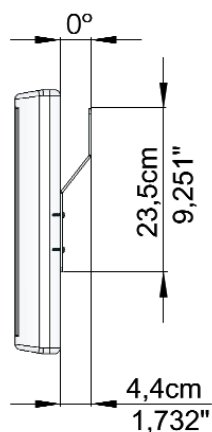

SEMPLICE 0°

Cod. D003010

Wandhalterung ohne Einstellungen 0° (parallel zur Wand) für LCD mit Vesa-Anschluß

Maximale Tragkraft: 30 Kg (Patent für Nützlichkeit)

Halterung, geeignet für alle TV-Geräte, versehen mit Vesa-Anschluß

SEMPLICE 10°

Cod. D003020

Wandhalterung ohne Einstellungen 10° (hinsichtlich der Wand) für LCD mit Vesa-Anschluß

Maximale Tragkraft: 30 Kg (Patent für Nützlichkeit)

Halterung, geeignet für alle TV-Geräte, versehen mit Vesa-Anschluß