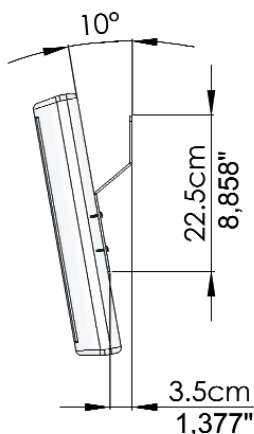

Maximale Tragkraft: 70 Kg

Universal-Anschluß zum TV-Gerät (mit und ohne Vesa)

MINI PRATICO

Cod. D003220

Feste Wandhalterung 0°/10° (hinsichtlich der Wand) für LCD und PLASMA

Maximale Tragkraft: 50 Kg

Universal-Anschluß zum TV-Gerät (mit und ohne Vesa)

SEMPLICE 0°

Cod. D003010

Wandhalterung ohne Einstellungen 0° (parallel zur Wand) für LCD mit Vesa-Anschluß

Maximale Tragkraft: 30 Kg (Patent für Nützlichkeit)

Halterung, geeignet für alle TV-Geräte, versehen mit Vesa-Anschluß

SEMPLICE 10°

Cod. D003020

Wandhalterung ohne Einstellungen 10° (hinsichtlich der Wand) für LCD mit Vesa-Anschluß

Maximale Tragkraft: 30 Kg (Patent für Nützlichkeit)

Halterung, geeignet für alle TV-Geräte, versehen mit Vesa-Anschluß